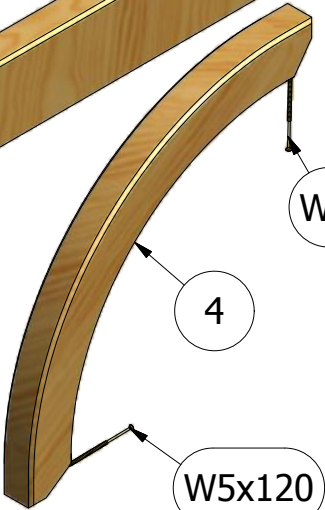

tel. +48 55 2788497 fax +48 55 2786051

marketing@jagram.pl marketing@woodandarch.com

<http://www.woodandarch.com/>

LISTA CZĘŚCI

ELEMENT	ILOŚĆ	NR CZĘŚCI
1	3	kantówka 118x120x2200
2	2	kantówka 56x140x5250
3	6	kantówka 56x120x4182
4	6	łuk 55x80x750Rw400

OKUCIA

ELEMENT	ILOŚĆ	NR CZĘŚCI
NkM8	6	nakrętka kołpakowa M8x15
Dw8	6	podkładka Dw8
W5x120	24	wkręt 5x120
Sz8x125	6	śruba zamkowa 8x125

A

4

W5x120

4

4

W5x120

W5x120

W5x120

7

UWAGA: pod wkręty W5x120,
wykonać podwiercenia wiertłem $\text{Ø}12$,
na głębokość 60mm