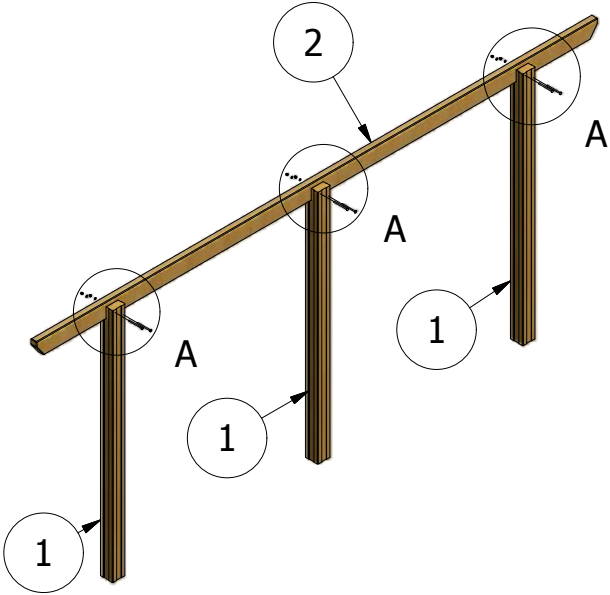

Jagram-Pro S.A.

VERONA

zadaszenie proste

L = 525 cm

W = 410 cm

H = 312 cm

Jagram-Pro S.A.

ul. Leśna 16 14-240 Susz POLAND

tel. +48 55 2788497 fax +48 55 2786051

marketing@jagram.pl marketing@woodandarch.com

<http://www.woodandarch.com/>

LISTA CZĘŚCI

ELEMENT	ILOŚĆ	NR CZĘŚCI
1	3	kantówka 118x120x2200
2	2	kantówka 56x140x5250
3	6	kantówka 56x120x4182
4	6	łuk 55x80x750Rw400

OKUCIA

ELEMENT	ILOŚĆ	NR CZĘŚCI
NkM8	6	nakrętka kołpakowa M8x15
Dw8	6	podkładka Dw8
W5x120	24	wkręt 5x120
Sz8x125	6	śruba zamkowa 8x125

A

4

W5x120

4

4

W5x120

W5x120

W5x120

7

UWAGA: pod wkręty W5x120,
wykonać podwiercenia wiertłem $\text{Ø}12$,
na głębokość 60mm