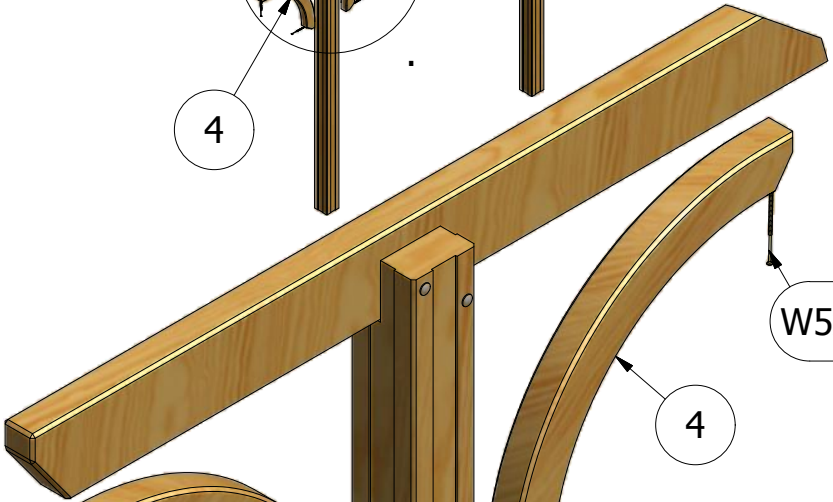

OKUCIA

ELEMENT	ILOŚĆ	NR CZĘŚCI
NkM8	6	nakrętka kołpakowa M8x15
Dw8	6	podkładka Dw8
W5x120	24	wkręt 5x120
Sz8x125	6	śruba zamkowa 8x125

A

4

W5x120

4

4

W5x120

W5x120

W5x120

7

UWAGA: pod wkręty W5x120,
wykonać podwiercenia wiertłem $\text{Ø}12$,
na głębokość 60mm