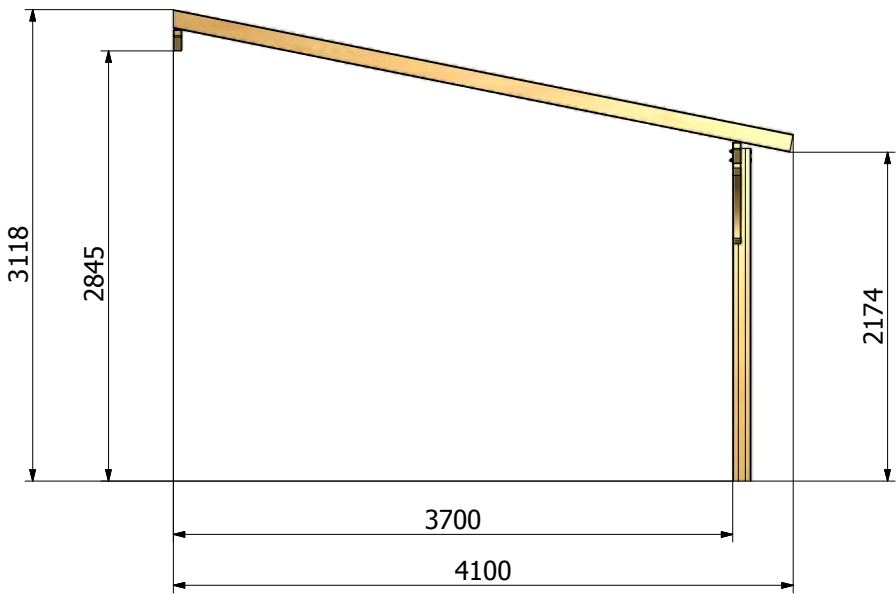

Jagram-Pro S.A.

VERONA

zadaszenie proste

L = 525 cm

W = 410 cm

H = 312 cm

Jagram-Pro S.A.

ul. Leśna 16 14-240 Susz POLAND

tel. +48 55 2788497 fax +48 55 2786051

marketing@jagram.pl marketing@woodandarch.com

<http://www.woodandarch.com/>

LISTA CZĘŚCI

ELEMENT	ILOŚĆ	NR CZĘŚCI
1	3	kantówka 118x120x2200
2	2	kantówka 56x140x5250
3	6	kantówka 56x120x4182
4	6	łuk 55x80x750Rw400

OKUCIA

ELEMENT	ILOŚĆ	NR CZĘŚCI
NkM8	6	nakrętka kołpakowa M8x15
Dw8	6	podkładka Dw8
W5x120	24	wkręt 5x120
Sz8x125	6	śruba zamkowa 8x125

A

4

W5x120

4

4

W5x120

W5x120

W5x120

7

UWAGA: pod wkręty W5x120,
wykonać podwiercenia wiertłem $\text{Ø}12$,
na głębokość 60mm