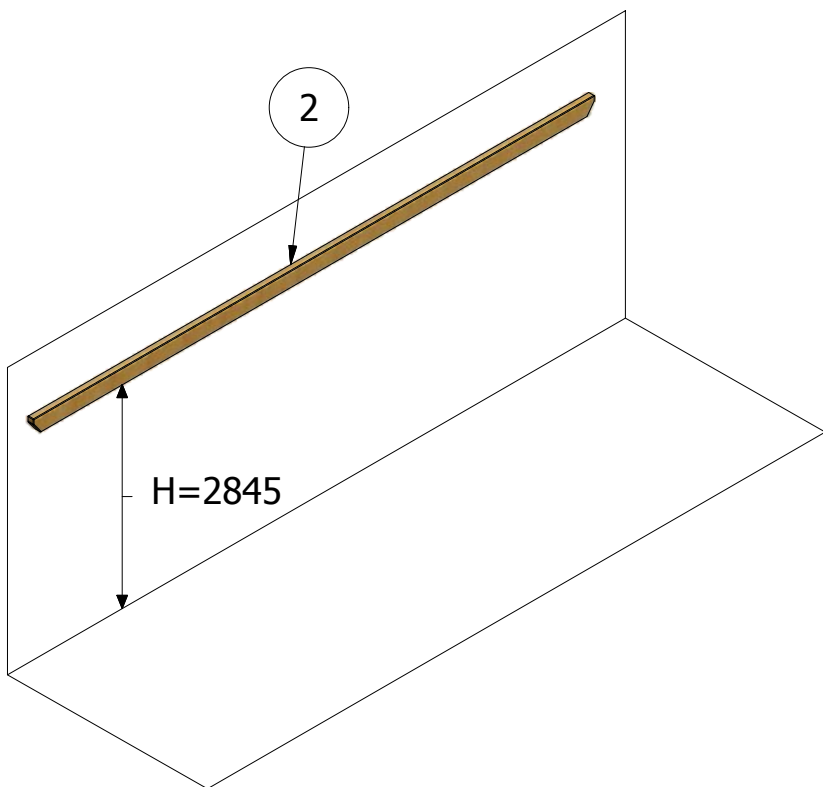

Jagram-Pro S.A.

VERONA

zadaszenie proste

L = 525 cm

W = 410 cm

H = 312 cm

Jagram-Pro S.A.

ul. Leśna 16 14-240 Susz POLAND

tel. +48 55 2788497 fax +48 55 2786051

marketing@jagram.pl marketing@woodandarch.com

<http://www.woodandarch.com/>

LISTA CZĘŚCI

ELEMENT	ILOŚĆ	NR CZĘŚCI
1	3	kantówka 118x120x2200
2	2	kantówka 56x140x5250
3	6	kantówka 56x120x4182
4	6	łuk 55x80x750Rw400

OKUCIA

ELEMENT	ILOŚĆ	NR CZĘŚCI
NkM8	6	nakrętka kołpakowa M8x15
Dw8	6	podkładka Dw8
W5x120	24	wkręt 5x120
Sz8x125	6	śruba zamkowa 8x125

A

4

W5x120

4

4

W5x120

W5x120

W5x120

7

UWAGA: pod wkręty W5x120,
wykonać podwiercenia wiertłem $\text{Ø}12$,
na głębokość 60mm