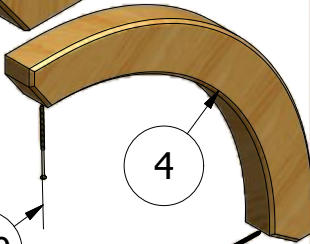

tel. +48 55 2788497 fax +48 55 2786051

marketing@jagram.pl marketing@woodandarch.com

<http://www.woodandarch.com/>

LISTA CZĘŚCI

ELEMENT	ILOŚĆ	NR CZĘŚCI
1	3	kantówka 118x120x2200
2	2	kantówka 56x140x5250
3	6	kantówka 56x120x4182
4	6	łuk 55x80x750Rw400

OKUCIA

ELEMENT	ILOŚĆ	NR CZĘŚCI
NkM8	6	nakrętka kołpakowa M8x15
Dw8	6	podkładka Dw8
W5x120	24	wkręt 5x120
Sz8x125	6	śruba zamkowa 8x125

A

4

W5x120

4

4

W5x120

W5x120

W5x120

7

UWAGA: pod wkręty W5x120,
wykonać podwiercenia wiertłem $\text{Ø}12$,
na głębokość 60mm