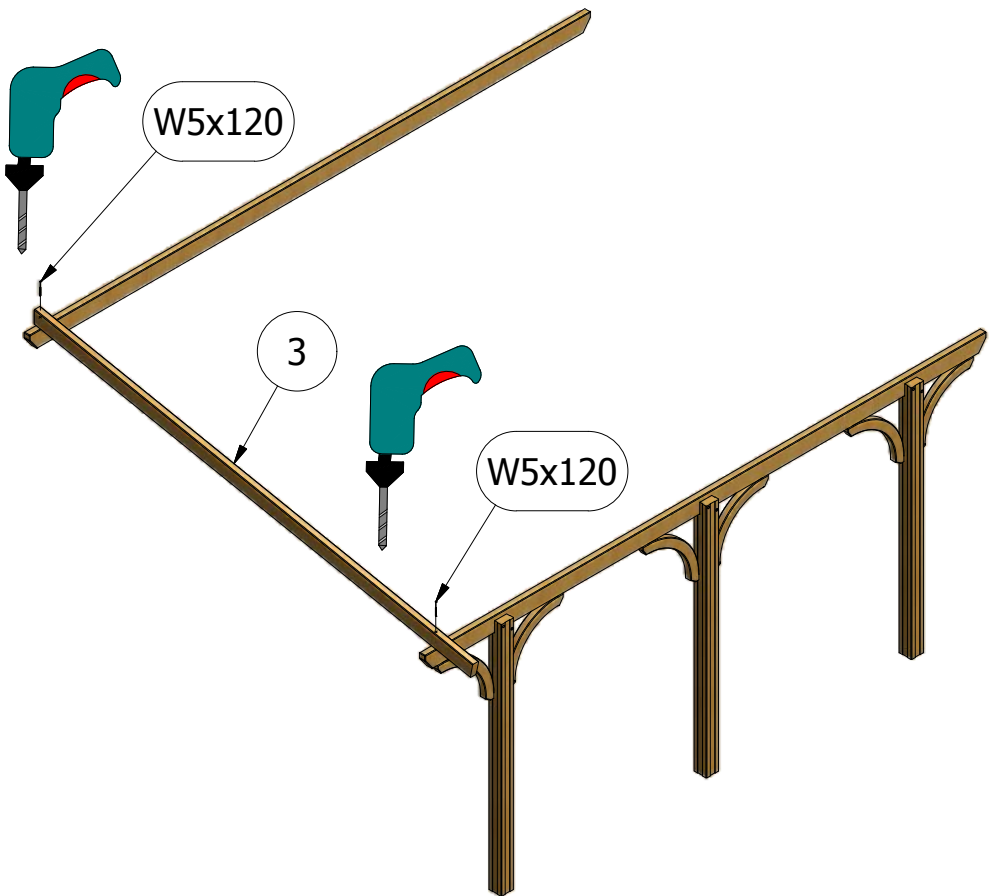

Jagram-Pro S.A.

VERONA

zadaszenie proste

L = 525 cm

W = 410 cm

H = 312 cm

Jagram-Pro S.A.

ul. Leśna 16 14-240 Susz POLAND

OKUCIA

ELEMENT	ILOŚĆ	NR CZĘŚCI
NkM8	6	nakrętka kołpakowa M8x15
Dw8	6	podkładka Dw8
W5x120	24	wkręt 5x120
Sz8x125	6	śruba zamkowa 8x125

A

4

W5x120

4

4

W5x120

W5x120

W5x120

7

UWAGA: pod wkręty W5x120,
wykonać podwiercenia wiertłem $\text{Ø}12$,
na głębokość 60mm