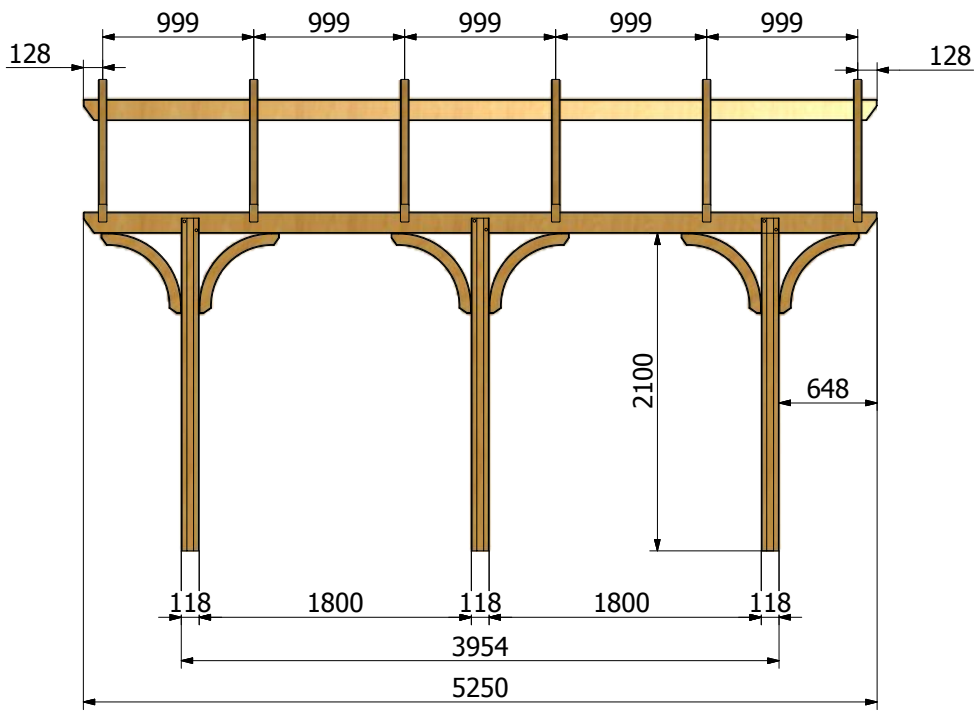

Jagram-Pro S.A.

VERONA

zadaszenie proste

L = 525 cm

W = 410 cm

H = 312 cm

Jagram-Pro S.A.

ul. Leśna 16 14-240 Susz POLAND

tel. +48 55 2788497 fax +48 55 2786051

marketing@jagram.pl marketing@woodandarch.com

<http://www.woodandarch.com/>

LISTA CZĘŚCI

ELEMENT	ILOŚĆ	NR CZĘŚCI
1	3	kantówka 118x120x2200
2	2	kantówka 56x140x5250
3	6	kantówka 56x120x4182
4	6	łuk 55x80x750Rw400

OKUCIA

ELEMENT	ILOŚĆ	NR CZĘŚCI
NkM8	6	nakrętka kołpakowa M8x15
Dw8	6	podkładka Dw8
W5x120	24	wkręt 5x120
Sz8x125	6	śruba zamkowa 8x125

A

4

W5x120

4

4

W5x120

W5x120

W5x120

7

UWAGA: pod wkręty W5x120,
wykonać podwiercenia wiertłem $\text{Ø}12$,
na głębokość 60mm