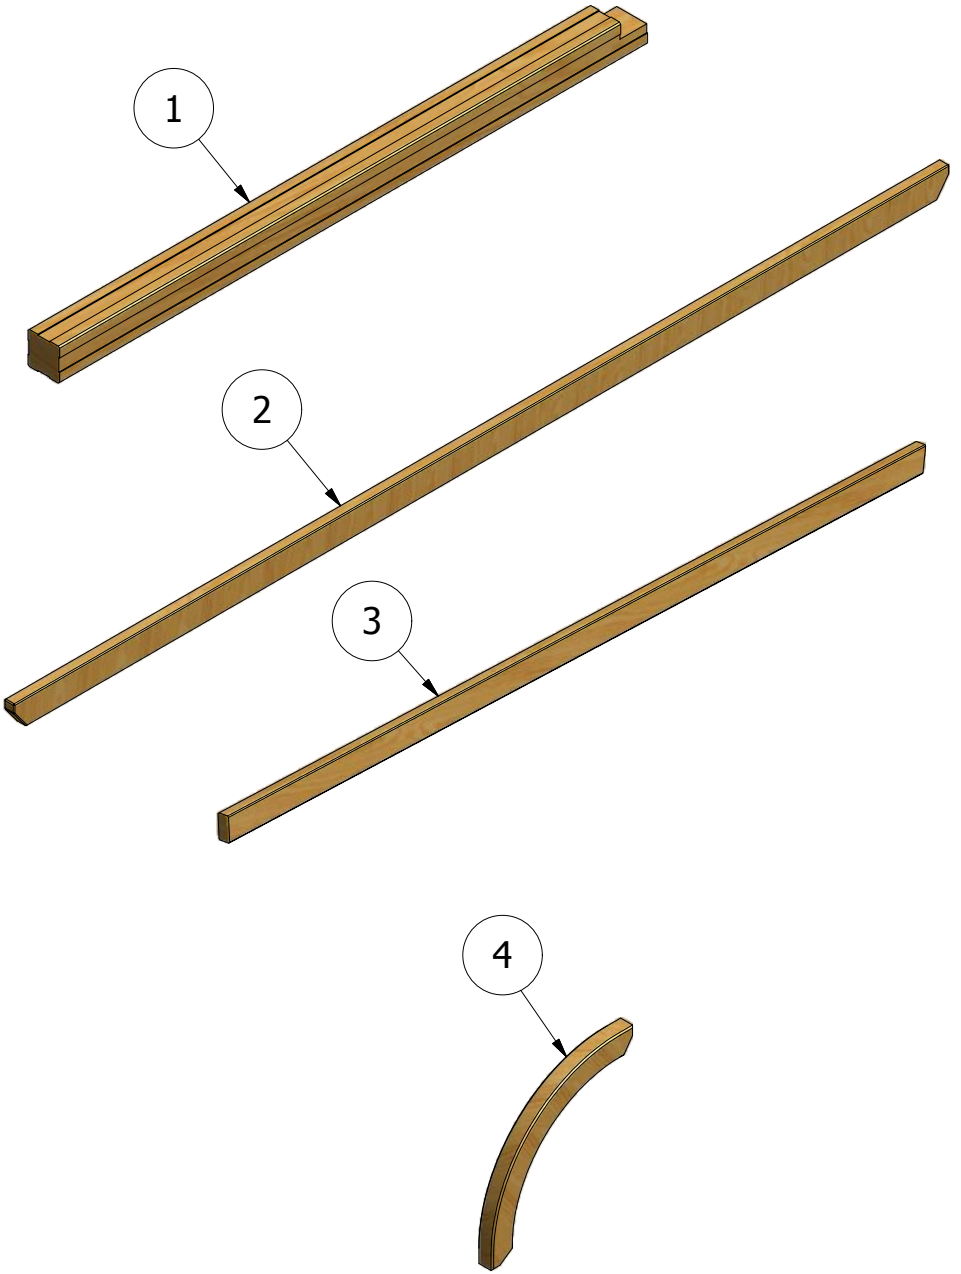

tel. +48 55 2788497 fax +48 55 2786051

marketing@jagram.pl marketing@woodandarch.com

<http://www.woodandarch.com/>

LISTA CZĘŚCI

ELEMENT	ILOŚĆ	NR CZĘŚCI
1	3	kantówka 118x120x2200
2	2	kantówka 56x140x5250
3	6	kantówka 56x120x4182
4	6	łuk 55x80x750Rw400

OKUCIA

ELEMENT	ILOŚĆ	NR CZĘŚCI
NkM8	6	nakrętka kołpakowa M8x15
Dw8	6	podkładka Dw8
W5x120	24	wkręt 5x120
Sz8x125	6	śruba zamkowa 8x125

A

4

W5x120

4

4

W5x120

W5x120

W5x120

7

UWAGA: pod wkręty W5x120,
wykonać podwiercenia wiertłem $\text{Ø}12$,
na głębokość 60mm