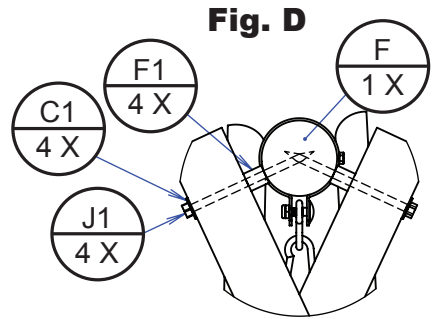

HUŚTAWKA ZUZIA

SWING ZUZIA / SCHAUKEL ZUZIA

UWAGA!!

Przed rozpoczęciem pracy należy szczegółowo zapoznać się z instrukcją.

PRZYDATNE NARZĘDZIA

Nazwa	Szt.	Wymiar
A	2	Ø80 x 2400 mm
B	2	Ø80 x 2400 mm
C	5	Ø38 x 710 mm
D	6	Ø38 x 500 mm
E	2	Ø80 x 2400 mm
F	1	Ø100 x 2400 mm
G	2	18 x 87 x 530 mm
H	2	18 x 87 x 641 mm
I	2	18 x 87 x 641 mm
J	2	18 x 70 x 502 mm
K	1	18 x 150 x 270 mm
L	3	½Ø8 x 1160 mm
M	2	½Ø8 x 600 mm
A1	2	M10 x 200 mm
B1	1	M10 x 170 mm
C1	7	M10
D1	3	M10
E1	3	M10
F1	6	26 mm
G1	10	4,5 x 50 mm
H1	26	4,5 x 30 mm
I1	22	6,0 x 60 mm
J1	4	10 x 180 mm
K1	10	8 x 80 mm
L1	4	8 x 40 mm
M1	10	M8
N1	4	Ø100 mm
O1	2	
Nie zawarte w zestawie		
X1	6	

Montaż zjeżdżalni

4**5****G1**
6 X**6****Fig. B**

7

Fig. E