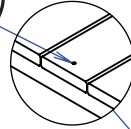

HUŚTAWKA ZUZIA

SWING ZUZIA / SCHAUKEL ZUZIA

UWAGA!!

Przed rozpoczęciem pracy należy szczegółowo zapoznać się z instrukcją.

PRZYDATNE NARZĘDZIA

Nazwa	Szt.	Wymiar
A	2	Ø80 x 2400 mm
B	2	Ø80 x 2400 mm
C	5	Ø38 x 710 mm
D	6	Ø38 x 500 mm
E	2	Ø80 x 2400 mm
F	1	Ø100 x 2400 mm
G	2	18 x 87 x 530 mm
H	2	18 x 87 x 641 mm
I	2	18 x 87 x 641 mm
J	2	18 x 70 x 502 mm
K	1	18 x 150 x 270 mm
L	3	½Ø8 x 1160 mm
M	2	½Ø8 x 600 mm
A1	2	M10 x 200 mm
B1	1	M10 x 170 mm
C1	7	M10
D1	3	M10
E1	3	M10
F1	6	26 mm
G1	10	4,5 x 50 mm
H1	26	4,5 x 30 mm
I1	22	6,0 x 60 mm
J1	4	10 x 180 mm
K1	10	8 x 80 mm
L1	4	8 x 40 mm
M1	10	M8
N1	4	Ø100 mm
O1	2	
Nie zawarte w zestawie		
X1	6	

Montaż zjeżdżalni

4**5****G1**
6 X**6****Fig. B**

7

Fig. E