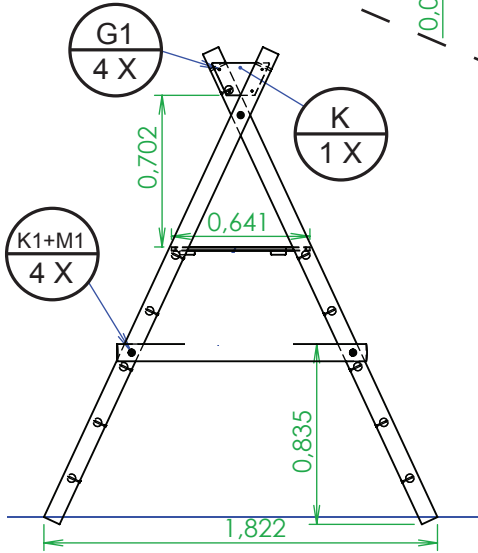

HUŚTAWKA ZUZIA

SWING ZUZIA / SCHAUKEL ZUZIA

UWAGA!!

Przed rozpoczęciem pracy należy szczegółowo zapoznać się z instrukcją.

PRZYDATNE NARZĘDZIA

Nazwa	Szt.	Wymiar
A	2	Ø80 x 2400 mm
B	2	Ø80 x 2400 mm
C	5	Ø38 x 710 mm
D	6	Ø38 x 500 mm
E	2	Ø80 x 2400 mm
F	1	Ø100 x 2400 mm
G	2	18 x 87 x 530 mm
H	2	18 x 87 x 641 mm
I	2	18 x 87 x 641 mm
J	2	18 x 70 x 502 mm
K	1	18 x 150 x 270 mm
L	3	½Ø8 x 1160 mm
M	2	½Ø8 x 600 mm
A1	2	M10 x 200 mm
B1	1	M10 x 170 mm
C1	7	M10
D1	3	M10
E1	3	M10
F1	6	26 mm
G1	10	4,5 x 50 mm
H1	26	4,5 x 30 mm
I1	22	6,0 x 60 mm
J1	4	10 x 180 mm
K1	10	8 x 80 mm
L1	4	8 x 40 mm
M1	10	M8
N1	4	Ø100 mm
O1	2	
Nie zawarte w zestawie		
X1	6	

Montaż zjeżdżalni

4**5****G1**
6 X**6****Fig. B**

7

Fig. E