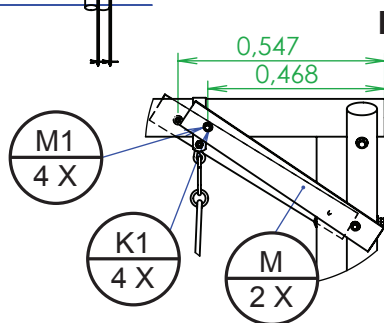

HUŚTAWKA ZUZIA

SWING ZUZIA / SCHAUKEL ZUZIA

UWAGA!!

Przed rozpoczęciem pracy należy szczegółowo zapoznać się z instrukcją.

PRZYDATNE NARZĘDZIA

Nazwa	Szt.	Wymiar
A	2	Ø80 x 2400 mm
B	2	Ø80 x 2400 mm
C	5	Ø38 x 710 mm
D	6	Ø38 x 500 mm
E	2	Ø80 x 2400 mm
F	1	Ø100 x 2400 mm
G	2	18 x 87 x 530 mm
H	2	18 x 87 x 641 mm
I	2	18 x 87 x 641 mm
J	2	18 x 70 x 502 mm
K	1	18 x 150 x 270 mm
L	3	½Ø8 x 1160 mm
M	2	½Ø8 x 600 mm
A1	2	M10 x 200 mm
B1	1	M10 x 170 mm
C1	7	M10
D1	3	M10
E1	3	M10
F1	6	26 mm
G1	10	4,5 x 50 mm
H1	26	4,5 x 30 mm
I1	22	6,0 x 60 mm
J1	4	10 x 180 mm
K1	10	8 x 80 mm
L1	4	8 x 40 mm
M1	10	M8
N1	4	Ø100 mm
O1	2	
Nie zawarte w zestawie		
X1	6	

Montaż zjeżdżalni

4**5****G1**
6 X**6****Fig. B**

7

Fig. E