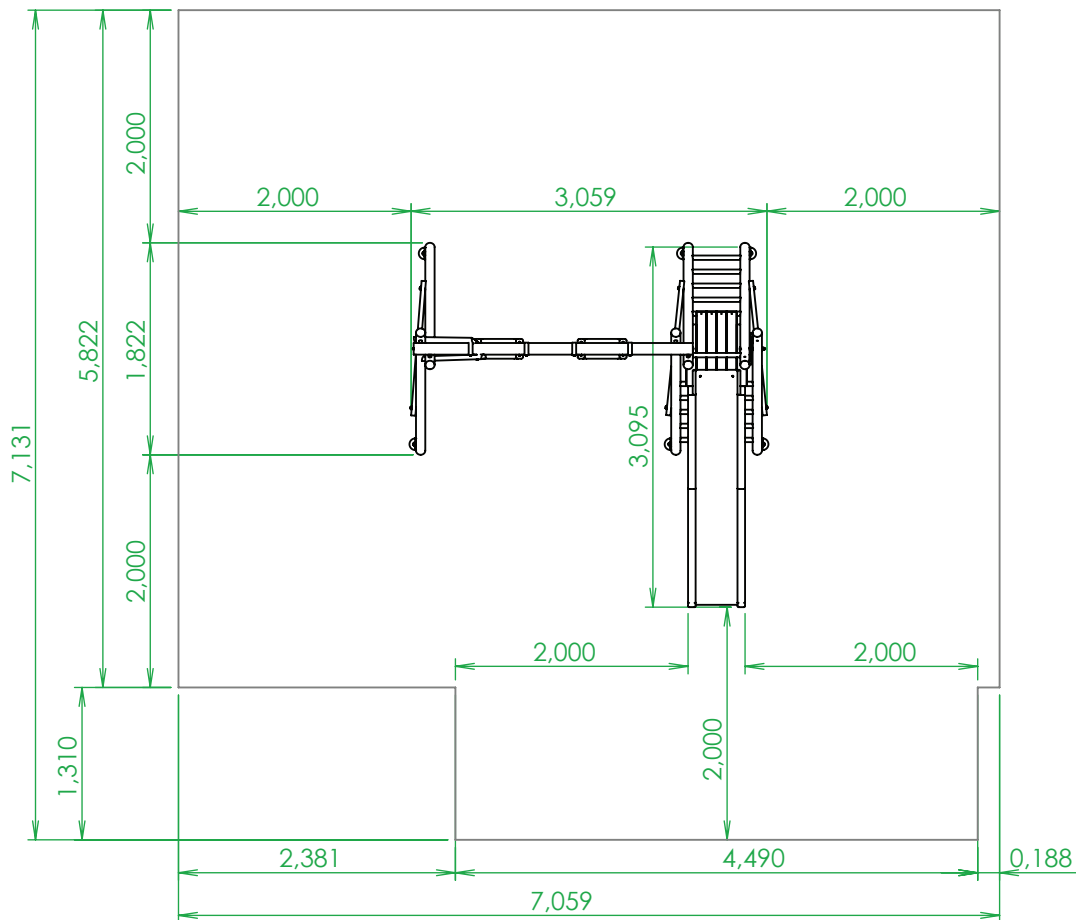

HUŚTAWKA ZUZIA

SWING ZUZIA / SCHAUKEL ZUZIA

UWAGA!!

Przed rozpoczęciem pracy należy szczegółowo zapoznać się z instrukcją.

PRZYDATNE NARZĘDZIA

Nazwa	Szt.	Wymiar
A	2	Ø80 x 2400 mm
B	2	Ø80 x 2400 mm
C	5	Ø38 x 710 mm
D	6	Ø38 x 500 mm
E	2	Ø80 x 2400 mm
F	1	Ø100 x 2400 mm
G	2	18 x 87 x 530 mm
H	2	18 x 87 x 641 mm
I	2	18 x 87 x 641 mm
J	2	18 x 70 x 502 mm
K	1	18 x 150 x 270 mm
L	3	½Ø8 x 1160 mm
M	2	½Ø8 x 600 mm
A1	2	M10 x 200 mm
B1	1	M10 x 170 mm
C1	7	M10
D1	3	M10
E1	3	M10
F1	6	26 mm
G1	10	4,5 x 50 mm
H1	26	4,5 x 30 mm
I1	22	6,0 x 60 mm
J1	4	10 x 180 mm
K1	10	8 x 80 mm
L1	4	8 x 40 mm
M1	10	M8
N1	4	Ø100 mm
O1	2	
Nie zawarte w zestawie		
X1	6	

Montaż zjeżdżalni

4**5****G1**
6 X**6****Fig. B**

7

Fig. E