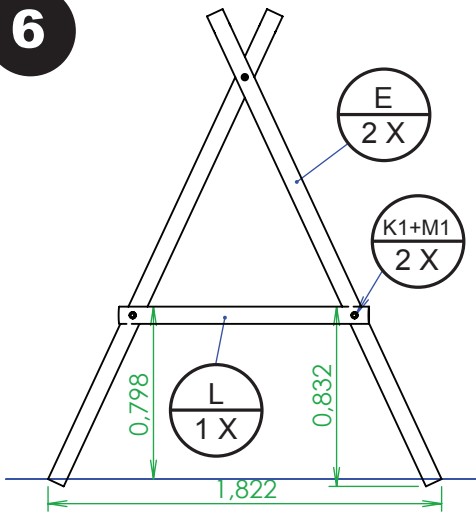

HUŚTAWKA ZUZIA

SWING ZUZIA / SCHAUKEL ZUZIA

UWAGA!!

Przed rozpoczęciem pracy należy szczegółowo zapoznać się z instrukcją.

PRZYDATNE NARZĘDZIA

Nazwa	Szt.	Wymiar
A	2	Ø80 x 2400 mm
B	2	Ø80 x 2400 mm
C	5	Ø38 x 710 mm
D	6	Ø38 x 500 mm
E	2	Ø80 x 2400 mm
F	1	Ø100 x 2400 mm
G	2	18 x 87 x 530 mm
H	2	18 x 87 x 641 mm
I	2	18 x 87 x 641 mm
J	2	18 x 70 x 502 mm
K	1	18 x 150 x 270 mm
L	3	½Ø8 x 1160 mm
M	2	½Ø8 x 600 mm
A1	2	M10 x 200 mm
B1	1	M10 x 170 mm
C1	7	M10
D1	3	M10
E1	3	M10
F1	6	26 mm
G1	10	4,5 x 50 mm
H1	26	4,5 x 30 mm
I1	22	6,0 x 60 mm
J1	4	10 x 180 mm
K1	10	8 x 80 mm
L1	4	8 x 40 mm
M1	10	M8
N1	4	Ø100 mm
O1	2	
Nie zawarte w zestawie		
X1	6	

Montaż zjeżdżalni

4**5****G1**
6 X**6****Fig. B**

7

Fig. E