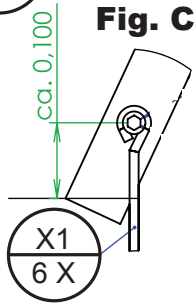

HUŚTAWKA ZUZIA

SWING ZUZIA / SCHAUKEL ZUZIA

UWAGA!!

Przed rozpoczęciem pracy należy szczegółowo zapoznać się z instrukcją.

PRZYDATNE NARZĘDZIA

Nazwa	Szt.	Wymiar
A	2	Ø80 x 2400 mm
B	2	Ø80 x 2400 mm
C	5	Ø38 x 710 mm
D	6	Ø38 x 500 mm
E	2	Ø80 x 2400 mm
F	1	Ø100 x 2400 mm
G	2	18 x 87 x 530 mm
H	2	18 x 87 x 641 mm
I	2	18 x 87 x 641 mm
J	2	18 x 70 x 502 mm
K	1	18 x 150 x 270 mm
L	3	½Ø8 x 1160 mm
M	2	½Ø8 x 600 mm
A1	2	M10 x 200 mm
B1	1	M10 x 170 mm
C1	7	M10
D1	3	M10
E1	3	M10
F1	6	26 mm
G1	10	4,5 x 50 mm
H1	26	4,5 x 30 mm
I1	22	6,0 x 60 mm
J1	4	10 x 180 mm
K1	10	8 x 80 mm
L1	4	8 x 40 mm
M1	10	M8
N1	4	Ø100 mm
O1	2	
Nie zawarte w zestawie		
X1	6	

Montaż zjeżdżalni

4**5****G1**
6 X**6****Fig. B**

7

Fig. E