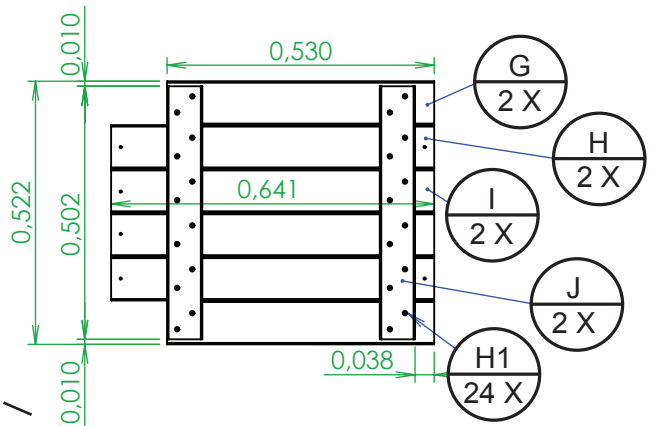

HUŚTAWKA ZUZIA

SWING ZUZIA / SCHAUKEL ZUZIA

UWAGA!!

Przed rozpoczęciem pracy należy szczegółowo zapoznać się z instrukcją.

PRZYDATNE NARZĘDZIA

Nazwa	Szt.	Wymiar
A	2	Ø80 x 2400 mm
B	2	Ø80 x 2400 mm
C	5	Ø38 x 710 mm
D	6	Ø38 x 500 mm
E	2	Ø80 x 2400 mm
F	1	Ø100 x 2400 mm
G	2	18 x 87 x 530 mm
H	2	18 x 87 x 641 mm
I	2	18 x 87 x 641 mm
J	2	18 x 70 x 502 mm
K	1	18 x 150 x 270 mm
L	3	½Ø8 x 1160 mm
M	2	½Ø8 x 600 mm
A1	2	M10 x 200 mm
B1	1	M10 x 170 mm
C1	7	M10
D1	3	M10
E1	3	M10
F1	6	26 mm
G1	10	4,5 x 50 mm
H1	26	4,5 x 30 mm
I1	22	6,0 x 60 mm
J1	4	10 x 180 mm
K1	10	8 x 80 mm
L1	4	8 x 40 mm
M1	10	M8
N1	4	Ø100 mm
O1	2	
Nie zawarte w zestawie		
X1	6	

Montaż zjeżdżalni

4**5****G1**
6 X**6****Fig. B**

7

Fig. E