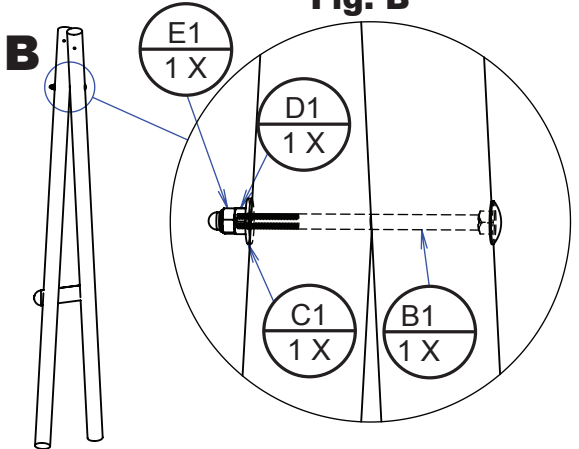

HUŚTAWKA ZUZIA

SWING ZUZIA / SCHAUKEL ZUZIA

UWAGA!!

Przed rozpoczęciem pracy należy szczegółowo zapoznać się z instrukcją.

PRZYDATNE NARZĘDZIA

Nazwa	Szt.	Wymiar
A	2	Ø80 x 2400 mm
B	2	Ø80 x 2400 mm
C	5	Ø38 x 710 mm
D	6	Ø38 x 500 mm
E	2	Ø80 x 2400 mm
F	1	Ø100 x 2400 mm
G	2	18 x 87 x 530 mm
H	2	18 x 87 x 641 mm
I	2	18 x 87 x 641 mm
J	2	18 x 70 x 502 mm
K	1	18 x 150 x 270 mm
L	3	½Ø8 x 1160 mm
M	2	½Ø8 x 600 mm
A1	2	M10 x 200 mm
B1	1	M10 x 170 mm
C1	7	M10
D1	3	M10
E1	3	M10
F1	6	26 mm
G1	10	4,5 x 50 mm
H1	26	4,5 x 30 mm
I1	22	6,0 x 60 mm
J1	4	10 x 180 mm
K1	10	8 x 80 mm
L1	4	8 x 40 mm
M1	10	M8
N1	4	Ø100 mm
O1	2	
Nie zawarte w zestawie		
X1	6	

Montaż zjeżdżalni

4**5****G1**
6 X**6****Fig. B**

7

Fig. E