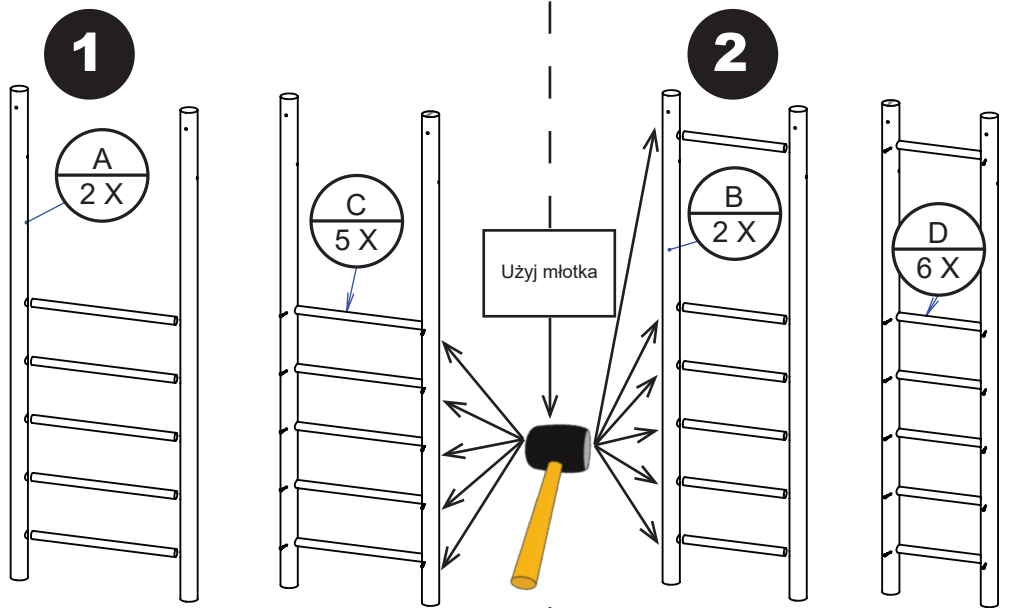

HUŚTAWKA ZUZIA

SWING ZUZIA / SCHAUKEL ZUZIA

UWAGA!!

Przed rozpoczęciem pracy należy szczegółowo zapoznać się z instrukcją.

PRZYDATNE NARZĘDZIA

Nazwa	Szt.	Wymiar
A	2	Ø80 x 2400 mm
B	2	Ø80 x 2400 mm
C	5	Ø38 x 710 mm
D	6	Ø38 x 500 mm
E	2	Ø80 x 2400 mm
F	1	Ø100 x 2400 mm
G	2	18 x 87 x 530 mm
H	2	18 x 87 x 641 mm
I	2	18 x 87 x 641 mm
J	2	18 x 70 x 502 mm
K	1	18 x 150 x 270 mm
L	3	½Ø8 x 1160 mm
M	2	½Ø8 x 600 mm
A1	2	M10 x 200 mm
B1	1	M10 x 170 mm
C1	7	M10
D1	3	M10
E1	3	M10
F1	6	26 mm
G1	10	4,5 x 50 mm
H1	26	4,5 x 30 mm
I1	22	6,0 x 60 mm
J1	4	10 x 180 mm
K1	10	8 x 80 mm
L1	4	8 x 40 mm
M1	10	M8
N1	4	Ø100 mm
O1	2	
Nie zawarte w zestawie		
X1	6	

Montaż zjeżdżalni

4**5****G1**
6 X**6****Fig. B**

7

Fig. E