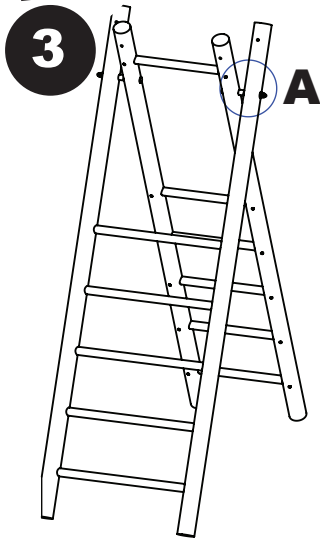

HUŚTAWKA ZUZIA

SWING ZUZIA / SCHAUKEL ZUZIA

UWAGA!!

Przed rozpoczęciem pracy należy szczegółowo zapoznać się z instrukcją.

PRZYDATNE NARZĘDZIA

Nazwa	Szt.	Wymiar
A	2	Ø80 x 2400 mm
B	2	Ø80 x 2400 mm
C	5	Ø38 x 710 mm
D	6	Ø38 x 500 mm
E	2	Ø80 x 2400 mm
F	1	Ø100 x 2400 mm
G	2	18 x 87 x 530 mm
H	2	18 x 87 x 641 mm
I	2	18 x 87 x 641 mm
J	2	18 x 70 x 502 mm
K	1	18 x 150 x 270 mm
L	3	½Ø8 x 1160 mm
M	2	½Ø8 x 600 mm
A1	2	M10 x 200 mm
B1	1	M10 x 170 mm
C1	7	M10
D1	3	M10
E1	3	M10
F1	6	26 mm
G1	10	4,5 x 50 mm
H1	26	4,5 x 30 mm
I1	22	6,0 x 60 mm
J1	4	10 x 180 mm
K1	10	8 x 80 mm
L1	4	8 x 40 mm
M1	10	M8
N1	4	Ø100 mm
O1	2	
Nie zawarte w zestawie		
X1	6	

Montaż zjeżdżalni

4**5****G1**
6 X**6****Fig. B**

7

Fig. E