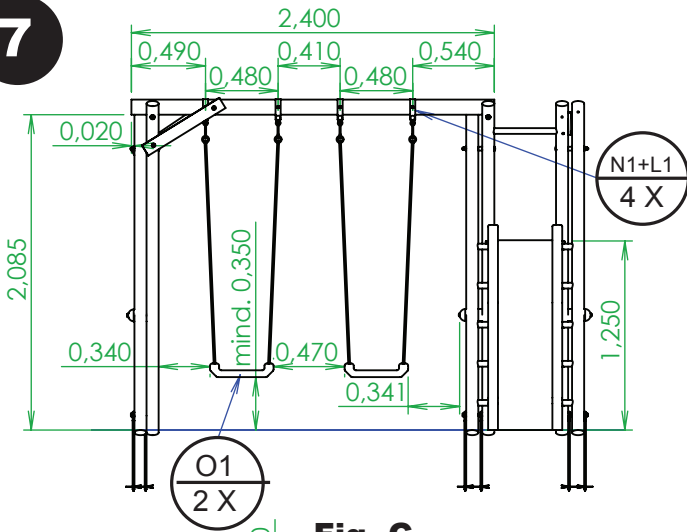

HUŚTAWKA ZUZIA

SWING ZUZIA / SCHAUKEL ZUZIA

UWAGA!!

Przed rozpoczęciem pracy należy szczegółowo zapoznać się z instrukcją.

PRZYDATNE NARZĘDZIA

Nazwa	Szt.	Wymiar
A	2	Ø80 x 2400 mm
B	2	Ø80 x 2400 mm
C	5	Ø38 x 710 mm
D	6	Ø38 x 500 mm
E	2	Ø80 x 2400 mm
F	1	Ø100 x 2400 mm
G	2	18 x 87 x 530 mm
H	2	18 x 87 x 641 mm
I	2	18 x 87 x 641 mm
J	2	18 x 70 x 502 mm
K	1	18 x 150 x 270 mm
L	3	½Ø8 x 1160 mm
M	2	½Ø8 x 600 mm
A1	2	M10 x 200 mm
B1	1	M10 x 170 mm
C1	7	M10
D1	3	M10
E1	3	M10
F1	6	26 mm
G1	10	4,5 x 50 mm
H1	26	4,5 x 30 mm
I1	22	6,0 x 60 mm
J1	4	10 x 180 mm
K1	10	8 x 80 mm
L1	4	8 x 40 mm
M1	10	M8
N1	4	Ø100 mm
O1	2	
Nie zawarte w zestawie		
X1	6	

Montaż zjeżdżalni

4**5****G1**
6 X**6****Fig. B**

7

Fig. E