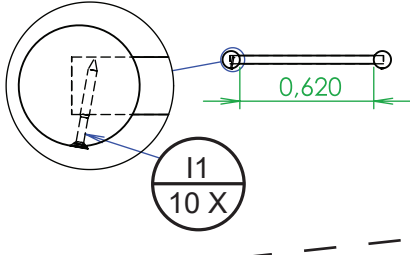

HUŚTAWKA ZUZIA

SWING ZUZIA / SCHAUKEL ZUZIA

UWAGA!!

Przed rozpoczęciem pracy należy szczegółowo zapoznać się z instrukcją.

PRZYDATNE NARZĘDZIA

Nazwa	Szt.	Wymiar
A	2	Ø80 x 2400 mm
B	2	Ø80 x 2400 mm
C	5	Ø38 x 710 mm
D	6	Ø38 x 500 mm
E	2	Ø80 x 2400 mm
F	1	Ø100 x 2400 mm
G	2	18 x 87 x 530 mm
H	2	18 x 87 x 641 mm
I	2	18 x 87 x 641 mm
J	2	18 x 70 x 502 mm
K	1	18 x 150 x 270 mm
L	3	½Ø8 x 1160 mm
M	2	½Ø8 x 600 mm
A1	2	M10 x 200 mm
B1	1	M10 x 170 mm
C1	7	M10
D1	3	M10
E1	3	M10
F1	6	26 mm
G1	10	4,5 x 50 mm
H1	26	4,5 x 30 mm
I1	22	6,0 x 60 mm
J1	4	10 x 180 mm
K1	10	8 x 80 mm
L1	4	8 x 40 mm
M1	10	M8
N1	4	Ø100 mm
O1	2	
Nie zawarte w zestawie		
X1	6	

Montaż zjeżdżalni

4**5****G1**
6 X**6****Fig. B**

7

Fig. E