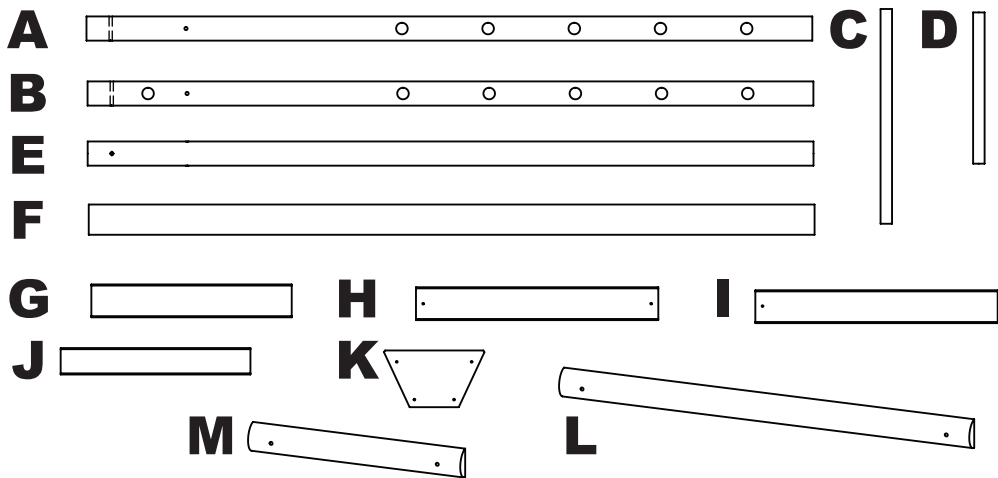

HUŚTAWKA ZUZIA

SWING ZUZIA / SCHAUKEL ZUZIA

UWAGA!!

Przed rozpoczęciem pracy należy szczegółowo zapoznać się z instrukcją.

PRZYDATNE NARZĘDZIA

Nazwa	Szt.	Wymiar
A	2	Ø80 x 2400 mm
B	2	Ø80 x 2400 mm
C	5	Ø38 x 710 mm
D	6	Ø38 x 500 mm
E	2	Ø80 x 2400 mm
F	1	Ø100 x 2400 mm
G	2	18 x 87 x 530 mm
H	2	18 x 87 x 641 mm
I	2	18 x 87 x 641 mm
J	2	18 x 70 x 502 mm
K	1	18 x 150 x 270 mm
L	3	½Ø8 x 1160 mm
M	2	½Ø8 x 600 mm
A1	2	M10 x 200 mm
B1	1	M10 x 170 mm
C1	7	M10
D1	3	M10
E1	3	M10
F1	6	26 mm
G1	10	4,5 x 50 mm
H1	26	4,5 x 30 mm
I1	22	6,0 x 60 mm
J1	4	10 x 180 mm
K1	10	8 x 80 mm
L1	4	8 x 40 mm
M1	10	M8
N1	4	Ø100 mm
O1	2	
Nie zawarte w zestawie		
X1	6	

Montaż zjeżdżalni

4**5****G1**
6 X**6****Fig. B**

7

Fig. E