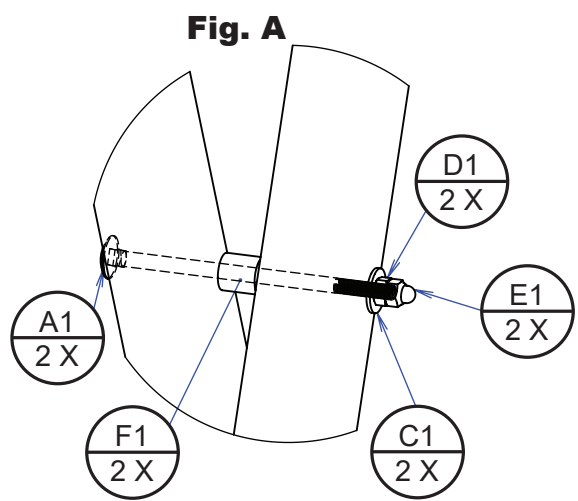

HUŚTAWKA ZUZIA

SWING ZUZIA / SCHAUKEL ZUZIA

UWAGA!!

Przed rozpoczęciem pracy należy szczegółowo zapoznać się z instrukcją.

PRZYDATNE NARZĘDZIA

Nazwa	Szt.	Wymiar
A	2	Ø80 x 2400 mm
B	2	Ø80 x 2400 mm
C	5	Ø38 x 710 mm
D	6	Ø38 x 500 mm
E	2	Ø80 x 2400 mm
F	1	Ø100 x 2400 mm
G	2	18 x 87 x 530 mm
H	2	18 x 87 x 641 mm
I	2	18 x 87 x 641 mm
J	2	18 x 70 x 502 mm
K	1	18 x 150 x 270 mm
L	3	½Ø8 x 1160 mm
M	2	½Ø8 x 600 mm
A1	2	M10 x 200 mm
B1	1	M10 x 170 mm
C1	7	M10
D1	3	M10
E1	3	M10
F1	6	26 mm
G1	10	4,5 x 50 mm
H1	26	4,5 x 30 mm
I1	22	6,0 x 60 mm
J1	4	10 x 180 mm
K1	10	8 x 80 mm
L1	4	8 x 40 mm
M1	10	M8
N1	4	Ø100 mm
O1	2	
Nie zawarte w zestawie		
X1	6	

Montaż zjeżdżalni

4**5****G1**
6 X**6****Fig. B**

7

Fig. E