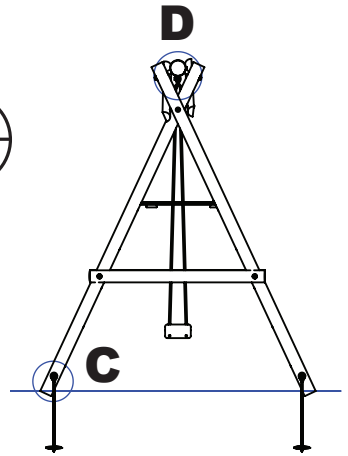

HUŚTAWKA ZUZIA

SWING ZUZIA / SCHAUKEL ZUZIA

UWAGA!!

Przed rozpoczęciem pracy należy szczegółowo zapoznać się z instrukcją.

PRZYDATNE NARZĘDZIA

Nazwa	Szt.	Wymiar
A	2	Ø80 x 2400 mm
B	2	Ø80 x 2400 mm
C	5	Ø38 x 710 mm
D	6	Ø38 x 500 mm
E	2	Ø80 x 2400 mm
F	1	Ø100 x 2400 mm
G	2	18 x 87 x 530 mm
H	2	18 x 87 x 641 mm
I	2	18 x 87 x 641 mm
J	2	18 x 70 x 502 mm
K	1	18 x 150 x 270 mm
L	3	½Ø8 x 1160 mm
M	2	½Ø8 x 600 mm
A1	2	M10 x 200 mm
B1	1	M10 x 170 mm
C1	7	M10
D1	3	M10
E1	3	M10
F1	6	26 mm
G1	10	4,5 x 50 mm
H1	26	4,5 x 30 mm
I1	22	6,0 x 60 mm
J1	4	10 x 180 mm
K1	10	8 x 80 mm
L1	4	8 x 40 mm
M1	10	M8
N1	4	Ø100 mm
O1	2	
Nie zawarte w zestawie		
X1	6	

Montaż zjeżdżalni

4**5****G1**
6 X**6****Fig. B**

7

Fig. E