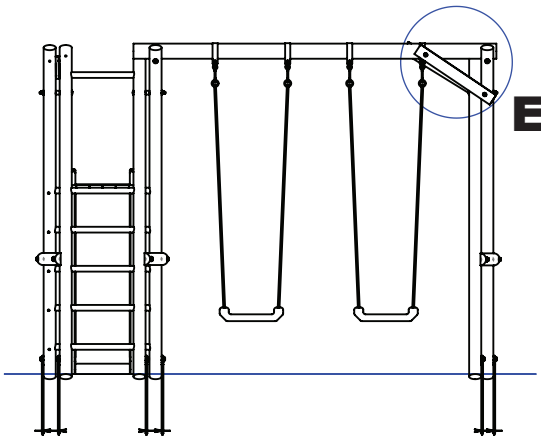

HUŚTAWKA ZUZIA

SWING ZUZIA / SCHAUKEL ZUZIA

UWAGA!!

Przed rozpoczęciem pracy należy szczegółowo zapoznać się z instrukcją.

PRZYDATNE NARZĘDZIA

Nazwa	Szt.	Wymiar
A	2	Ø80 x 2400 mm
B	2	Ø80 x 2400 mm
C	5	Ø38 x 710 mm
D	6	Ø38 x 500 mm
E	2	Ø80 x 2400 mm
F	1	Ø100 x 2400 mm
G	2	18 x 87 x 530 mm
H	2	18 x 87 x 641 mm
I	2	18 x 87 x 641 mm
J	2	18 x 70 x 502 mm
K	1	18 x 150 x 270 mm
L	3	½Ø8 x 1160 mm
M	2	½Ø8 x 600 mm
A1	2	M10 x 200 mm
B1	1	M10 x 170 mm
C1	7	M10
D1	3	M10
E1	3	M10
F1	6	26 mm
G1	10	4,5 x 50 mm
H1	26	4,5 x 30 mm
I1	22	6,0 x 60 mm
J1	4	10 x 180 mm
K1	10	8 x 80 mm
L1	4	8 x 40 mm
M1	10	M8
N1	4	Ø100 mm
O1	2	
Nie zawarte w zestawie		
X1	6	

Montaż zjeżdżalni

4**5****G1**
6 X**6****Fig. B**

7

Fig. E