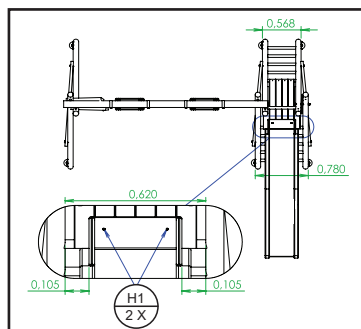

HUŚTAWKA ZUZIA

SWING ZUZIA / SCHAUKEL ZUZIA

UWAGA!!

Przed rozpoczęciem pracy należy szczegółowo zapoznać się z instrukcją.

PRZYDATNE NARZĘDZIA

Nazwa	Szt.	Wymiar
A	2	Ø80 x 2400 mm
B	2	Ø80 x 2400 mm
C	5	Ø38 x 710 mm
D	6	Ø38 x 500 mm
E	2	Ø80 x 2400 mm
F	1	Ø100 x 2400 mm
G	2	18 x 87 x 530 mm
H	2	18 x 87 x 641 mm
I	2	18 x 87 x 641 mm
J	2	18 x 70 x 502 mm
K	1	18 x 150 x 270 mm
L	3	½Ø8 x 1160 mm
M	2	½Ø8 x 600 mm
A1	2	M10 x 200 mm
B1	1	M10 x 170 mm
C1	7	M10
D1	3	M10
E1	3	M10
F1	6	26 mm
G1	10	4,5 x 50 mm
H1	26	4,5 x 30 mm
I1	22	6,0 x 60 mm
J1	4	10 x 180 mm
K1	10	8 x 80 mm
L1	4	8 x 40 mm
M1	10	M8
N1	4	Ø100 mm
O1	2	
Nie zawarte w zestawie		
X1	6	

Montaż zjeżdżalni

4**5****G1**
6 X**6****Fig. B**

7

Fig. E