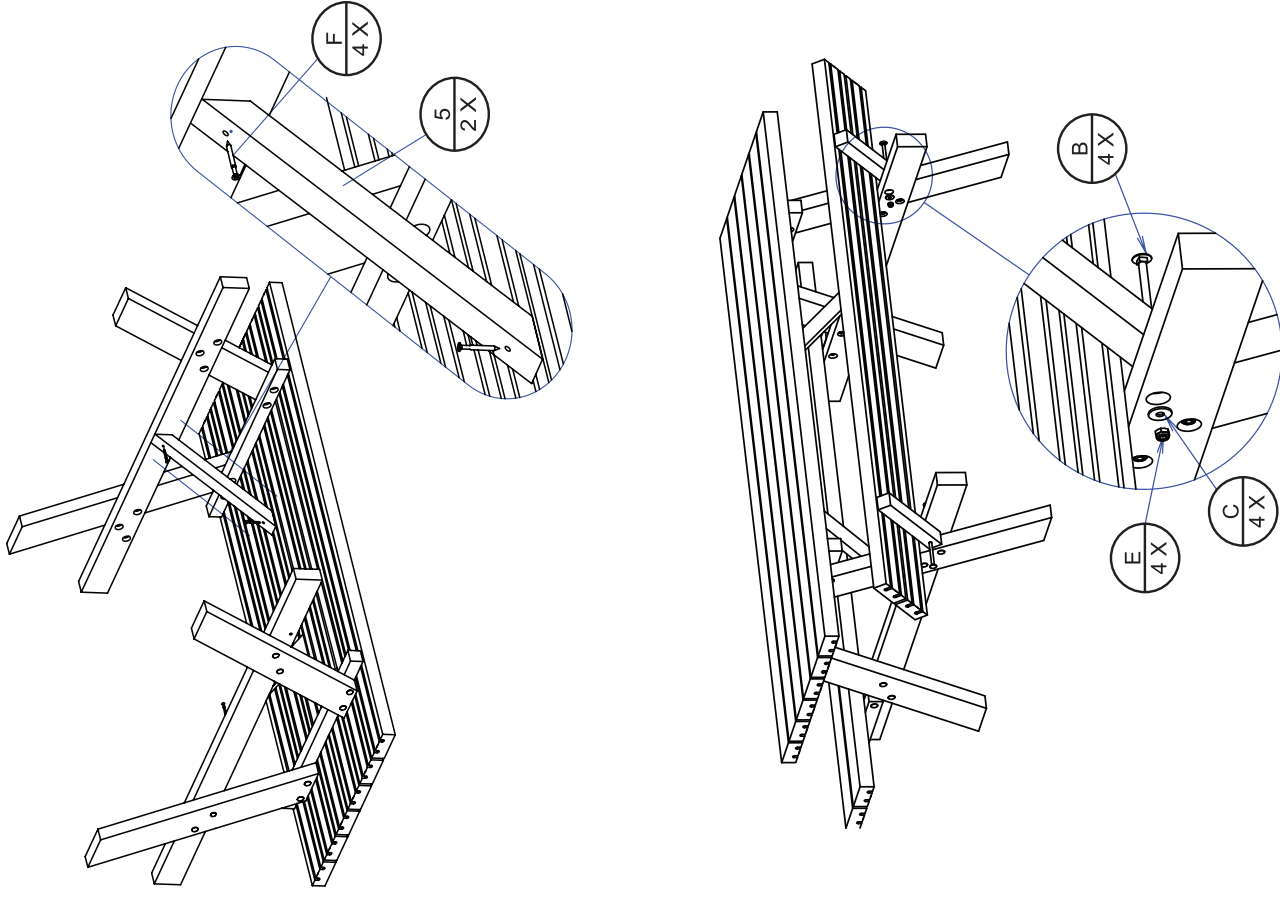

STÓŁ PIKNIKOWY 42mm

42 mm PICNICTABLE / 42 mm PICKNICKTISCH

Numer elementu / Part no. / Materialnummer	szt. / Qty / St.	Wymiar / Dimension / Dimension
1	1	84x740x1800 mm
2	2	84x300x1800 mm
3	4	42x116x835 mm
4	2	42x88x1490 mm
5	2	42x42x410/490 mm
A	8	M8x80 mm
B	12	M8x80 mm
C	20	M8
D	16	M8
E	4	M8
F	4	5,0x70 mm