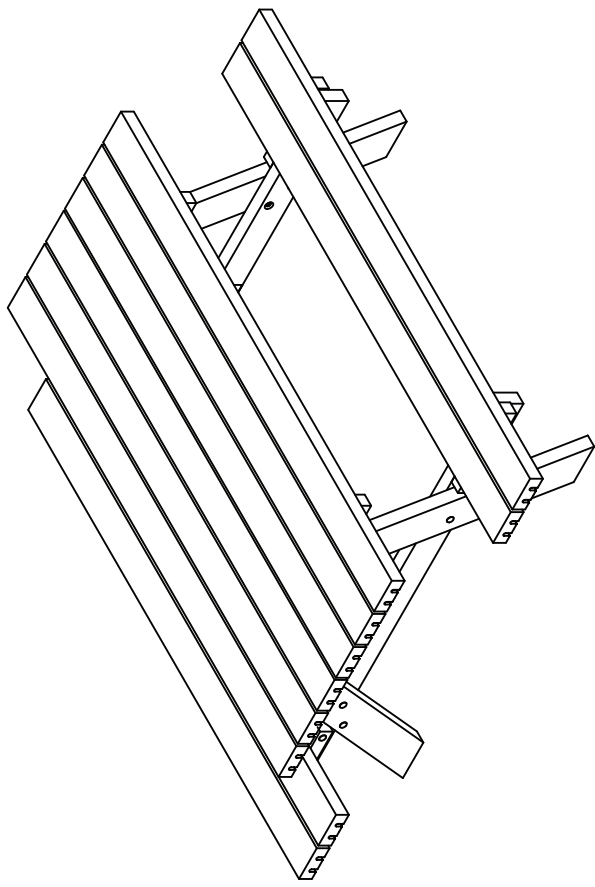

STÓŁ PIKNIKOWY 42mm

42 mm PICNICTABLE / 42 mm PICKNICKTISCH

Numer elementu / Part no. / Materialnummer	szt. / Qty / St.	Wymiar / Dimension / Dimension
1	1	84x740x1800 mm
2	2	84x300x1800 mm
3	4	42x116x835 mm
4	2	42x88x1490 mm
5	2	42x42x410/490 mm
A	8	M8x80 mm
B	12	M8x80 mm
C	20	M8
D	16	M8
E	4	M8
F	4	5,0x70 mm