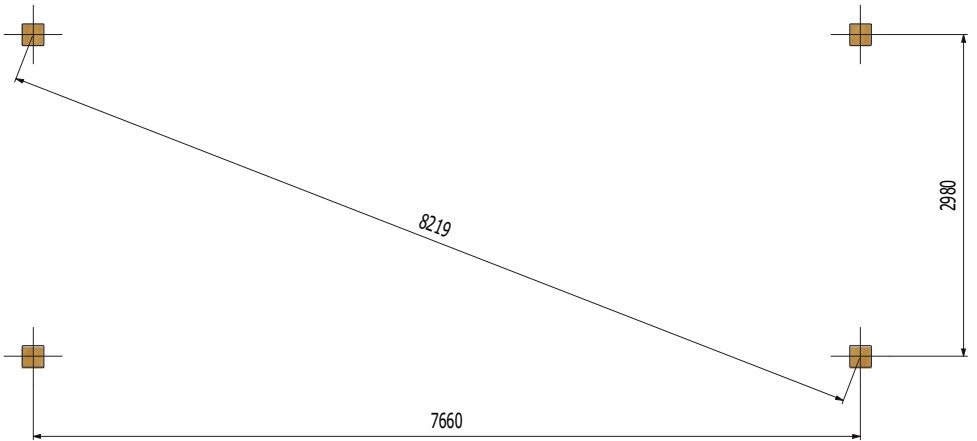

WIATA REVELATIO III

844 x 580 cm

UWAGA!!

Przed rozpoczęciem pracy należy szczegółowo zapoznać się z instrukcją.

PRZYDATNE NARZĘDZIA

LISTA CZĘŚCI			LISTA CZĘŚCI		
ELEMENT	ILOŚĆ	NR CZĘŚCI	ELEMENT	ILOŚĆ	NR CZĘŚCI
1	1	kantówka 100x200x7860	12	2	kantówka 23x57x2476
2	1	kantówka 100x360x8220	13	2	kantówka 23x35x2476
3	1	kantówka 160x360x7724	14	2	kantówka 23x57x4503
3 a	1	kantówka 160x290x246 a	15	2	kantówka 23x35x4503
3 b	1	kantówka 160x290x246 b	16	2	łuk 100x120x1583Rw1090
4	1	kantówka 160x360x8220b	17	2	łuk 118x160x2887Rw1880
5	2	kantówka 200x200x1850	18	4	łuk 38x120x1838Rw1090
6	2	kantówka 200x200x2700	19 a	1	łuk 88x560x5481Rw5800 a
7	2	kantówka 25x120x8220	19 b	1	łuk 88x560x5481Rw5800 b
8	2	kantówka 56x120x2150			
9	14	kantówka 56x120x2370			
10	2	kantówka 56x120x3150			
11	14	kantówka 56x120x3763			