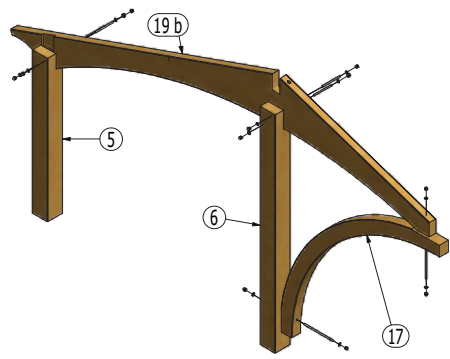

WIATA REVELATIO III

844 x 580 cm

UWAGA!!

Przed rozpoczęciem pracy należy szczegółowo zapoznać się z instrukcją.

PRZYDATNE NARZĘDZIA

LISTA CZĘŚCI			LISTA CZĘŚCI		
ELEMENT	ILOŚĆ	NR CZĘŚCI	ELEMENT	ILOŚĆ	NR CZĘŚCI
1	1	kantówka 100x200x7860	12	2	kantówka 23x57x2476
2	1	kantówka 100x360x8220	13	2	kantówka 23x35x2476
3	1	kantówka 160x360x7724	14	2	kantówka 23x57x4503
3 a	1	kantówka 160x290x246 a	15	2	kantówka 23x35x4503
3 b	1	kantówka 160x290x246 b	16	2	łuk 100x120x1583Rw1090
4	1	kantówka 160x360x8220b	17	2	łuk 118x160x2887Rw1880
5	2	kantówka 200x200x1850	18	4	łuk 38x120x1838Rw1090
6	2	kantówka 200x200x2700	19 a	1	łuk 88x560x5481Rw5800 a
7	2	kantówka 25x120x8220	19 b	1	łuk 88x560x5481Rw5800 b
8	2	kantówka 56x120x2150			
9	14	kantówka 56x120x2370			
10	2	kantówka 56x120x3150			
11	14	kantówka 56x120x3763			