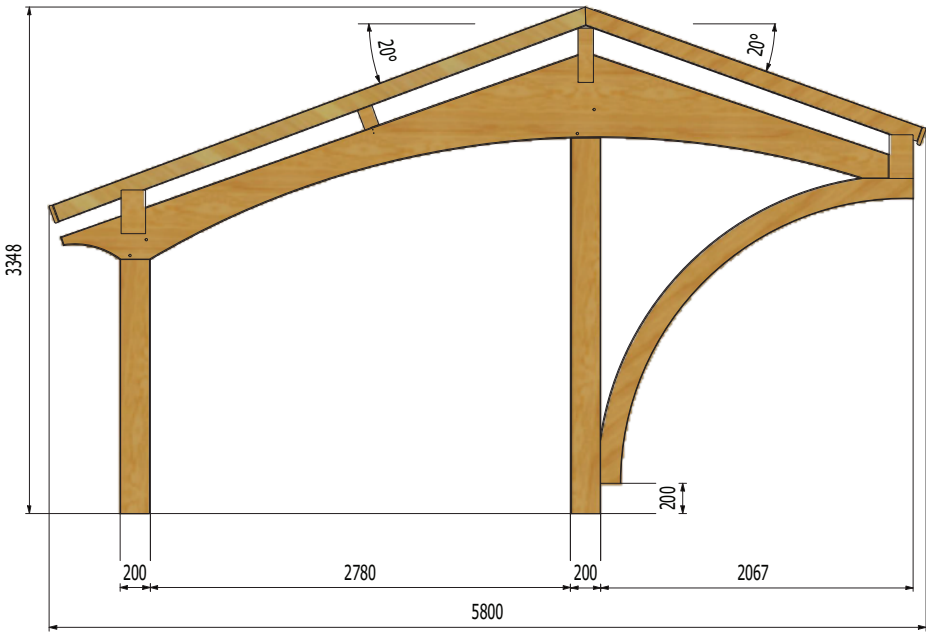

WIATA REVELATIO III

844 x 580 cm

UWAGA!!

Przed rozpoczęciem pracy należy szczegółowo zapoznać się z instrukcją.

PRZYDATNE NARZĘDZIA

LISTA CZĘŚCI			LISTA CZĘŚCI		
ELEMENT	ILOŚĆ	NR CZĘŚCI	ELEMENT	ILOŚĆ	NR CZĘŚCI
1	1	kantówka 100x200x7860	12	2	kantówka 23x57x2476
2	1	kantówka 100x360x8220	13	2	kantówka 23x35x2476
3	1	kantówka 160x360x7724	14	2	kantówka 23x57x4503
3 a	1	kantówka 160x290x246 a	15	2	kantówka 23x35x4503
3 b	1	kantówka 160x290x246 b	16	2	łuk 100x120x1583Rw1090
4	1	kantówka 160x360x8220b	17	2	łuk 118x160x2887Rw1880
5	2	kantówka 200x200x1850	18	4	łuk 38x120x1838Rw1090
6	2	kantówka 200x200x2700	19 a	1	łuk 88x560x5481Rw5800 a
7	2	kantówka 25x120x8220	19 b	1	łuk 88x560x5481Rw5800 b
8	2	kantówka 56x120x2150			
9	14	kantówka 56x120x2370			
10	2	kantówka 56x120x3150			
11	14	kantówka 56x120x3763			