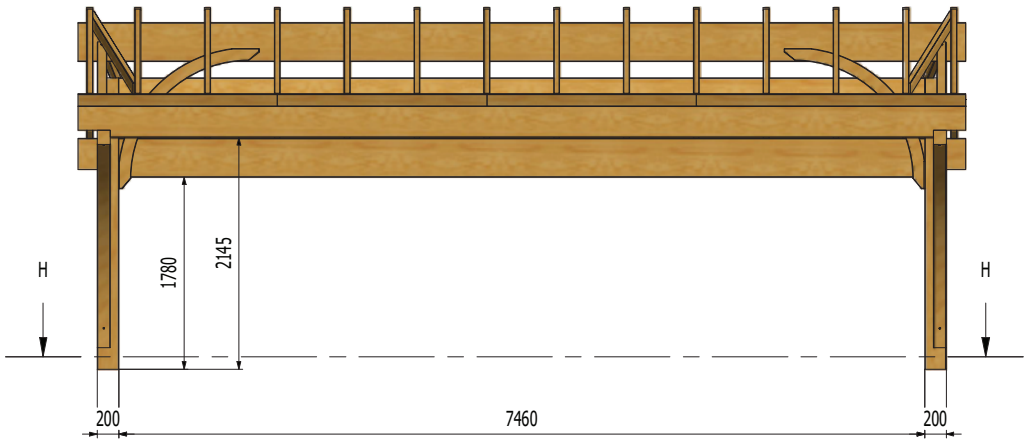

WIATA REVELATIO III

844 x 580 cm

UWAGA!!

Przed rozpoczęciem pracy należy szczegółowo zapoznać się z instrukcją.

PRZYDATNE NARZĘDZIA

LISTA CZĘŚCI			LISTA CZĘŚCI		
ELEMENT	ILOŚĆ	NR CZĘŚCI	ELEMENT	ILOŚĆ	NR CZĘŚCI
1	1	kantówka 100x200x7860	12	2	kantówka 23x57x2476
2	1	kantówka 100x360x8220	13	2	kantówka 23x35x2476
3	1	kantówka 160x360x7724	14	2	kantówka 23x57x4503
3 a	1	kantówka 160x290x246 a	15	2	kantówka 23x35x4503
3 b	1	kantówka 160x290x246 b	16	2	łuk 100x120x1583Rw1090
4	1	kantówka 160x360x8220b	17	2	łuk 118x160x2887Rw1880
5	2	kantówka 200x200x1850	18	4	łuk 38x120x1838Rw1090
6	2	kantówka 200x200x2700	19 a	1	łuk 88x560x5481Rw5800 a
7	2	kantówka 25x120x8220	19 b	1	łuk 88x560x5481Rw5800 b
8	2	kantówka 56x120x2150			
9	14	kantówka 56x120x2370			
10	2	kantówka 56x120x3150			
11	14	kantówka 56x120x3763			