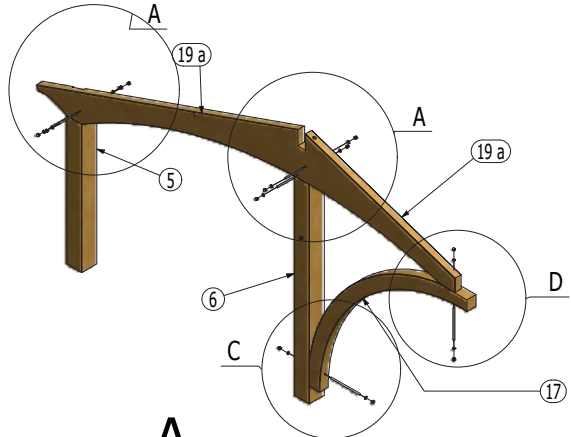

WIATA REVELATIO III

844 x 580 cm

UWAGA!!

Przed rozpoczęciem pracy należy szczegółowo zapoznać się z instrukcją.

PRZYDATNE NARZĘDZIA

LISTA CZĘŚCI			LISTA CZĘŚCI		
ELEMENT	ILOŚĆ	NR CZĘŚCI	ELEMENT	ILOŚĆ	NR CZĘŚCI
1	1	kantówka 100x200x7860	12	2	kantówka 23x57x2476
2	1	kantówka 100x360x8220	13	2	kantówka 23x35x2476
3	1	kantówka 160x360x7724	14	2	kantówka 23x57x4503
3 a	1	kantówka 160x290x246 a	15	2	kantówka 23x35x4503
3 b	1	kantówka 160x290x246 b	16	2	łuk 100x120x1583Rw1090
4	1	kantówka 160x360x8220b	17	2	łuk 118x160x2887Rw1880
5	2	kantówka 200x200x1850	18	4	łuk 38x120x1838Rw1090
6	2	kantówka 200x200x2700	19 a	1	łuk 88x560x5481Rw5800 a
7	2	kantówka 25x120x8220	19 b	1	łuk 88x560x5481Rw5800 b
8	2	kantówka 56x120x2150			
9	14	kantówka 56x120x2370			
10	2	kantówka 56x120x3150			
11	14	kantówka 56x120x3763			