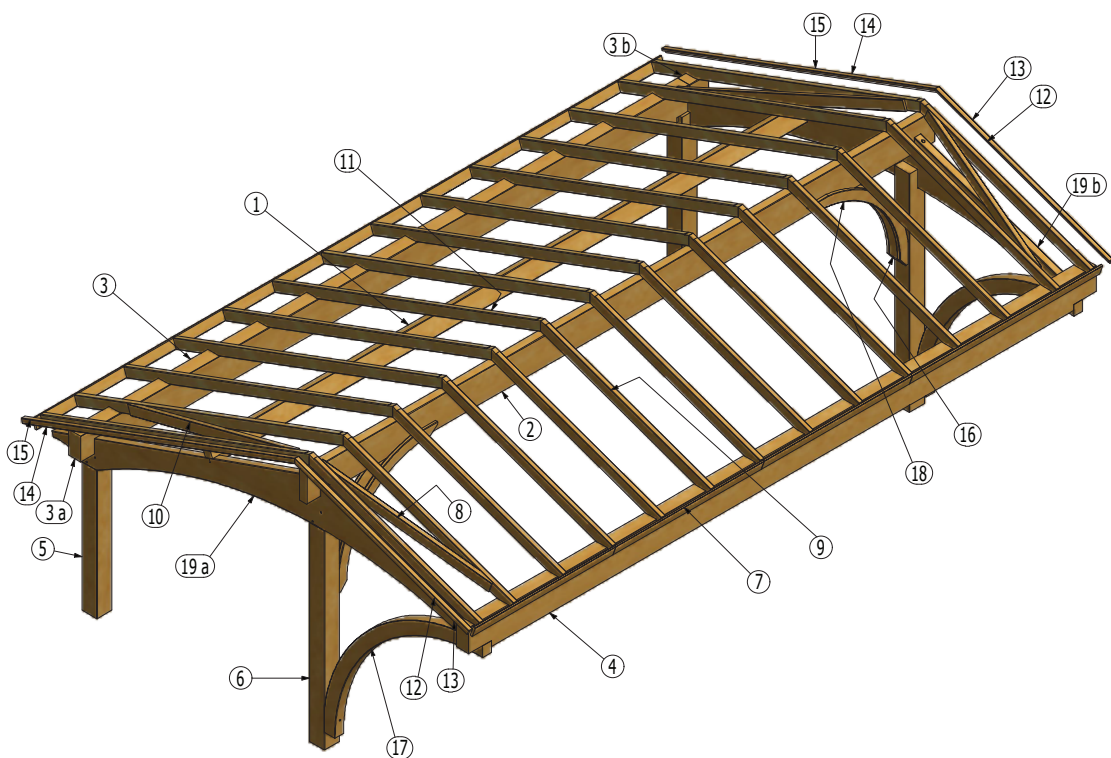

WIATA REVELATIO III

844 x 580 cm

UWAGA!!

Przed rozpoczęciem pracy należy szczegółowo zapoznać się z instrukcją.

PRZYDATNE NARZĘDZIA

LISTA CZĘŚCI			LISTA CZĘŚCI		
ELEMENT	ILOŚĆ	NR CZĘŚCI	ELEMENT	ILOŚĆ	NR CZĘŚCI
1	1	kantówka 100x200x7860	12	2	kantówka 23x57x2476
2	1	kantówka 100x360x8220	13	2	kantówka 23x35x2476
3	1	kantówka 160x360x7724	14	2	kantówka 23x57x4503
3 a	1	kantówka 160x290x246 a	15	2	kantówka 23x35x4503
3 b	1	kantówka 160x290x246 b	16	2	łuk 100x120x1583Rw1090
4	1	kantówka 160x360x8220b	17	2	łuk 118x160x2887Rw1880
5	2	kantówka 200x200x1850	18	4	łuk 38x120x1838Rw1090
6	2	kantówka 200x200x2700	19 a	1	łuk 88x560x5481Rw5800 a
7	2	kantówka 25x120x8220	19 b	1	łuk 88x560x5481Rw5800 b
8	2	kantówka 56x120x2150			
9	14	kantówka 56x120x2370			
10	2	kantówka 56x120x3150			
11	14	kantówka 56x120x3763			

A (1 : 35)

5

A

E

D

C

6