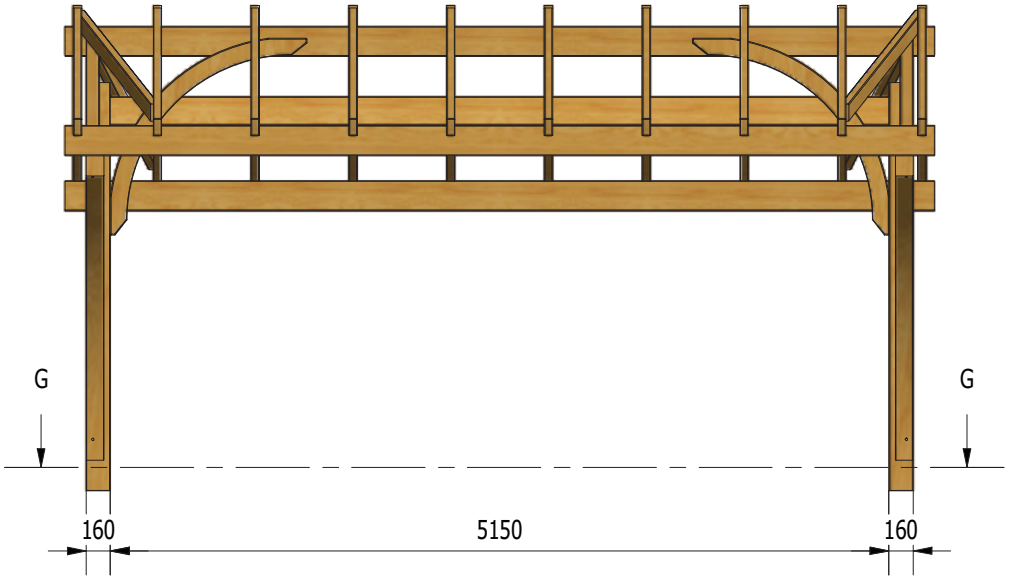

WIATA REVELATIO II

585 x 580 cm

UWAGA!!

Przed rozpoczęciem pracy należy szczegółowo zapoznać się z instrukcją.

PRZYDATNE NARZĘDZIA

G-G (1 : 50)

LISTA CZĘŚCI			LISTA CZĘŚCI		
ELEMENT	ILOŚĆ	NR CZĘŚCI	ELEMENT	ILOŚĆ	NR CZĘŚCI
2	2	kantówka 22x120x5748	13	1	kantówka 100x200x5324
3	2	kantówka 23x57x2476	14	1	kantówka 100x200x5382
4	2	kantówka 23x35x2476	15	1	kantówka 100x200x5750 a
5	2	kantówka 23x57x4503	16	1	kantówka 100x200x5750 b
6	2	kantówka 23x35x4503	17	2	kantówka 160x160x1850
7	2	kantówka 56x120x2150	18	2	kantówka 160x160x2700
8	10	kantówka 56x120x2370	19	4	łuk 38x120x1838Rw1090
9	2	kantówka 56x120x3150	20	1	łuk 88x560x5469Rw5800 a
10	10	kantówka 56x120x3762	21	1	łuk 88x560x5469Rw5800 b
11	1	kantówka 100x200x182 a	22	2	łuk 100x120x1583Rw1090
12	1	kantówka 100x200x182 b	23	2	łuk 118x160x2850Rw1880