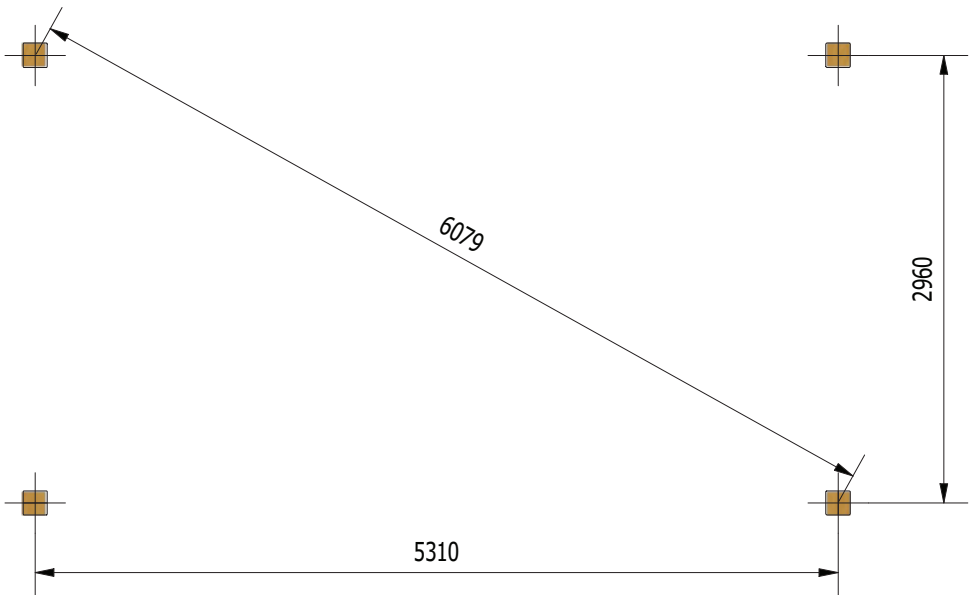

WIATA REVELATIO II

585 x 580 cm

UWAGA!!

Przed rozpoczęciem pracy należy szczegółowo zapoznać się z instrukcją.

PRZYDATNE NARZĘDZIA

G-G (1 : 50)

LISTA CZĘŚCI			LISTA CZĘŚCI		
ELEMENT	ILOŚĆ	NR CZĘŚCI	ELEMENT	ILOŚĆ	NR CZĘŚCI
2	2	kantówka 22x120x5748	13	1	kantówka 100x200x5324
3	2	kantówka 23x57x2476	14	1	kantówka 100x200x5382
4	2	kantówka 23x35x2476	15	1	kantówka 100x200x5750 a
5	2	kantówka 23x57x4503	16	1	kantówka 100x200x5750 b
6	2	kantówka 23x35x4503	17	2	kantówka 160x160x1850
7	2	kantówka 56x120x2150	18	2	kantówka 160x160x2700
8	10	kantówka 56x120x2370	19	4	łuk 38x120x1838Rw1090
9	2	kantówka 56x120x3150	20	1	łuk 88x560x5469Rw5800 a
10	10	kantówka 56x120x3762	21	1	łuk 88x560x5469Rw5800 b
11	1	kantówka 100x200x182 a	22	2	łuk 100x120x1583Rw1090
12	1	kantówka 100x200x182 b	23	2	łuk 118x160x2850Rw1880