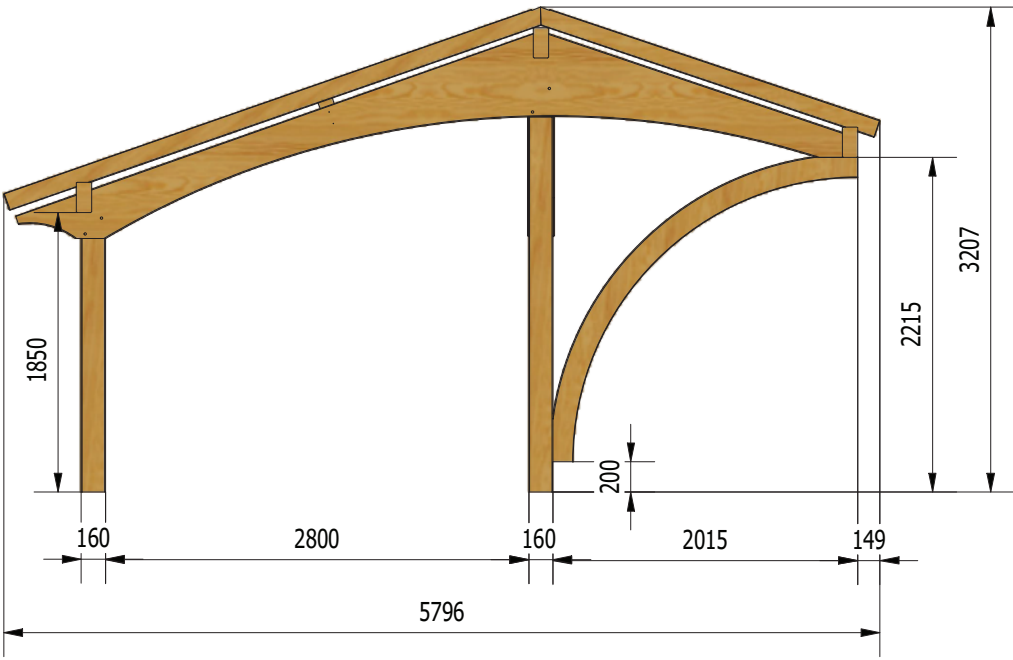

WIATA REVELATIO II

585 x 580 cm

UWAGA!!

Przed rozpoczęciem pracy należy szczegółowo zapoznać się z instrukcją.

PRZYDATNE NARZĘDZIA

G-G (1 : 50)

LISTA CZĘŚCI			LISTA CZĘŚCI		
ELEMENT	ILOŚĆ	NR CZĘŚCI	ELEMENT	ILOŚĆ	NR CZĘŚCI
2	2	kantówka 22x120x5748	13	1	kantówka 100x200x5324
3	2	kantówka 23x57x2476	14	1	kantówka 100x200x5382
4	2	kantówka 23x35x2476	15	1	kantówka 100x200x5750 a
5	2	kantówka 23x57x4503	16	1	kantówka 100x200x5750 b
6	2	kantówka 23x35x4503	17	2	kantówka 160x160x1850
7	2	kantówka 56x120x2150	18	2	kantówka 160x160x2700
8	10	kantówka 56x120x2370	19	4	łuk 38x120x1838Rw1090
9	2	kantówka 56x120x3150	20	1	łuk 88x560x5469Rw5800 a
10	10	kantówka 56x120x3762	21	1	łuk 88x560x5469Rw5800 b
11	1	kantówka 100x200x182 a	22	2	łuk 100x120x1583Rw1090
12	1	kantówka 100x200x182 b	23	2	łuk 118x160x2850Rw1880