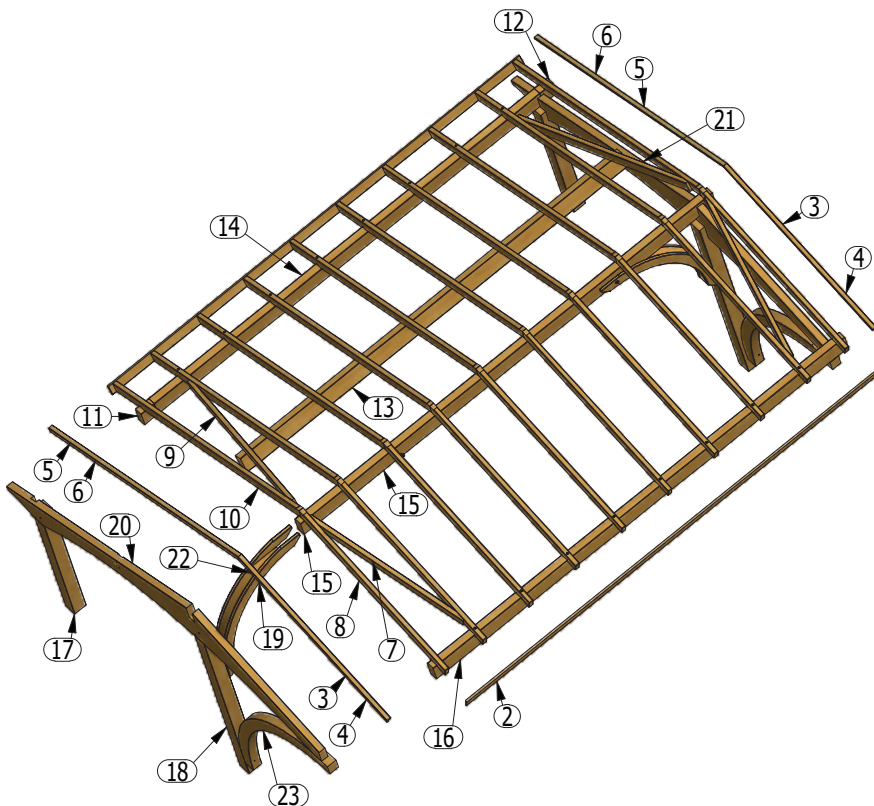

WIATA REVELATIO II

585 x 580 cm

UWAGA!!

Przed rozpoczęciem pracy należy szczegółowo zapoznać się z instrukcją.

PRZYDATNE NARZĘDZIA

G-G (1 : 50)

LISTA CZĘŚCI			LISTA CZĘŚCI		
ELEMENT	ILOŚĆ	NR CZĘŚCI	ELEMENT	ILOŚĆ	NR CZĘŚCI
2	2	kantówka 22x120x5748	13	1	kantówka 100x200x5324
3	2	kantówka 23x57x2476	14	1	kantówka 100x200x5382
4	2	kantówka 23x35x2476	15	1	kantówka 100x200x5750 a
5	2	kantówka 23x57x4503	16	1	kantówka 100x200x5750 b
6	2	kantówka 23x35x4503	17	2	kantówka 160x160x1850
7	2	kantówka 56x120x2150	18	2	kantówka 160x160x2700
8	10	kantówka 56x120x2370	19	4	łuk 38x120x1838Rw1090
9	2	kantówka 56x120x3150	20	1	łuk 88x560x5469Rw5800 a
10	10	kantówka 56x120x3762	21	1	łuk 88x560x5469Rw5800 b
11	1	kantówka 100x200x182 a	22	2	łuk 100x120x1583Rw1090
12	1	kantówka 100x200x182 b	23	2	łuk 118x160x2850Rw1880