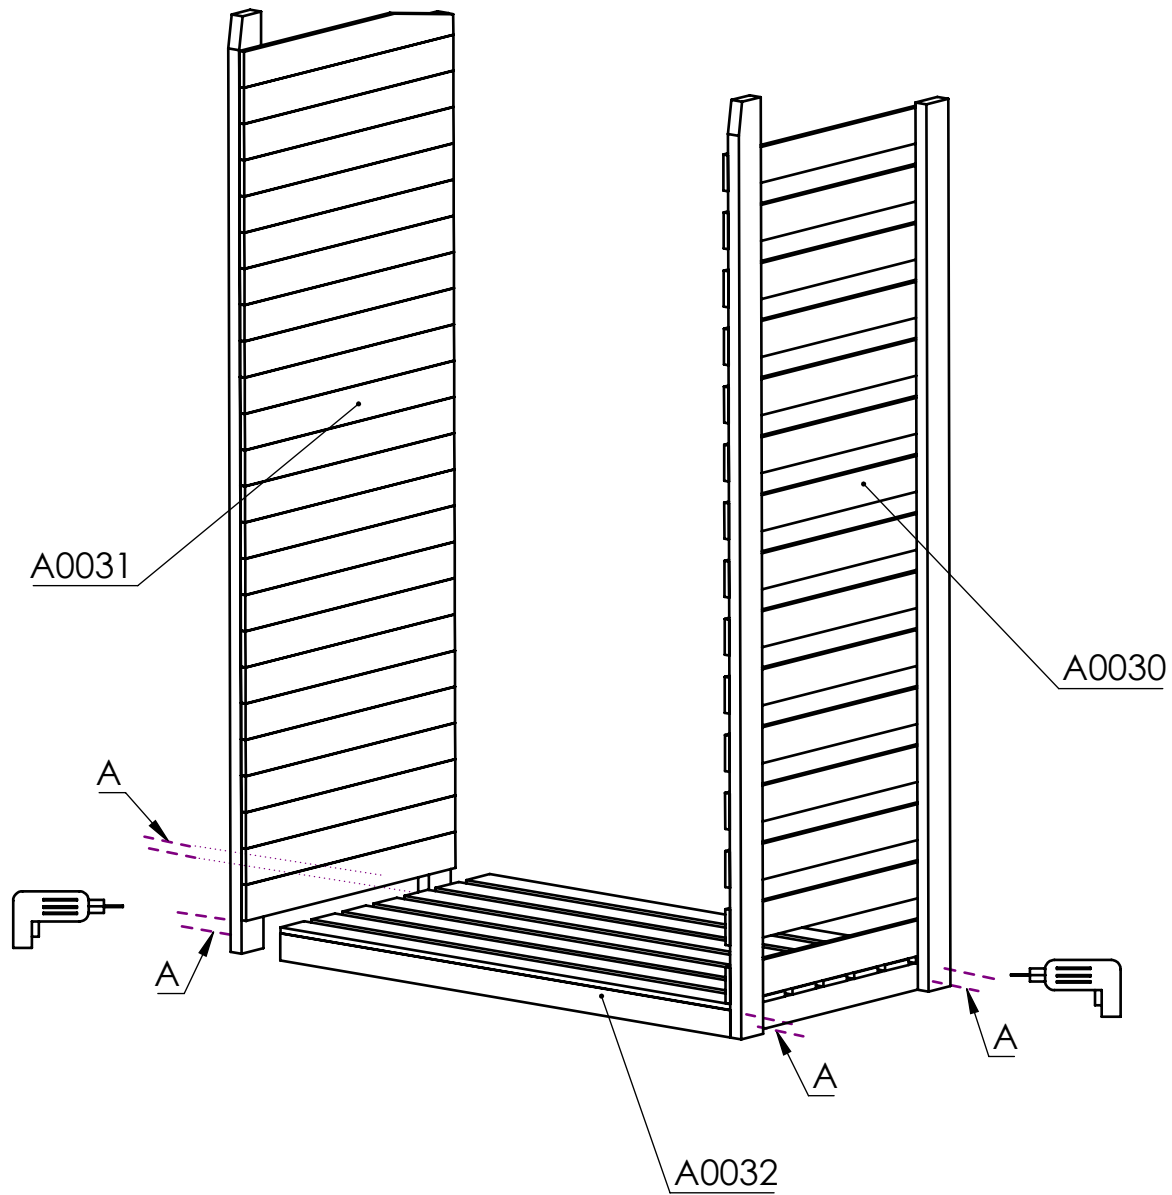

DREWUTNIA Z SZAFKĄ

206 x 65 x 190 cm

UWAGA!!

Przed rozpoczęciem pracy należy szczegółowo zapoznać się z instrukcją.

PRZYDATNE NARZĘDZIA

A 4 x 60 x28
B 3,5 x 30 x46
C 3,5 x 40 x8

Z x 2

H x 1

1

2

A0033 X1

A0034 X1

A 4 x 60 x8

3

A0035 X1

C 3,5 x 40 x8

4a

A0036 X1

A0037 X2

4b

A 4 x 60 x12
B 3,5 x 30 x4

5

A0038 X1

B 3,5 x 30 x14

6

A0039 x 4

B 3,5 x 30 x 16

7

A0040 x 1

Z x 2

H x 1

B 3,5 x 30 x 12