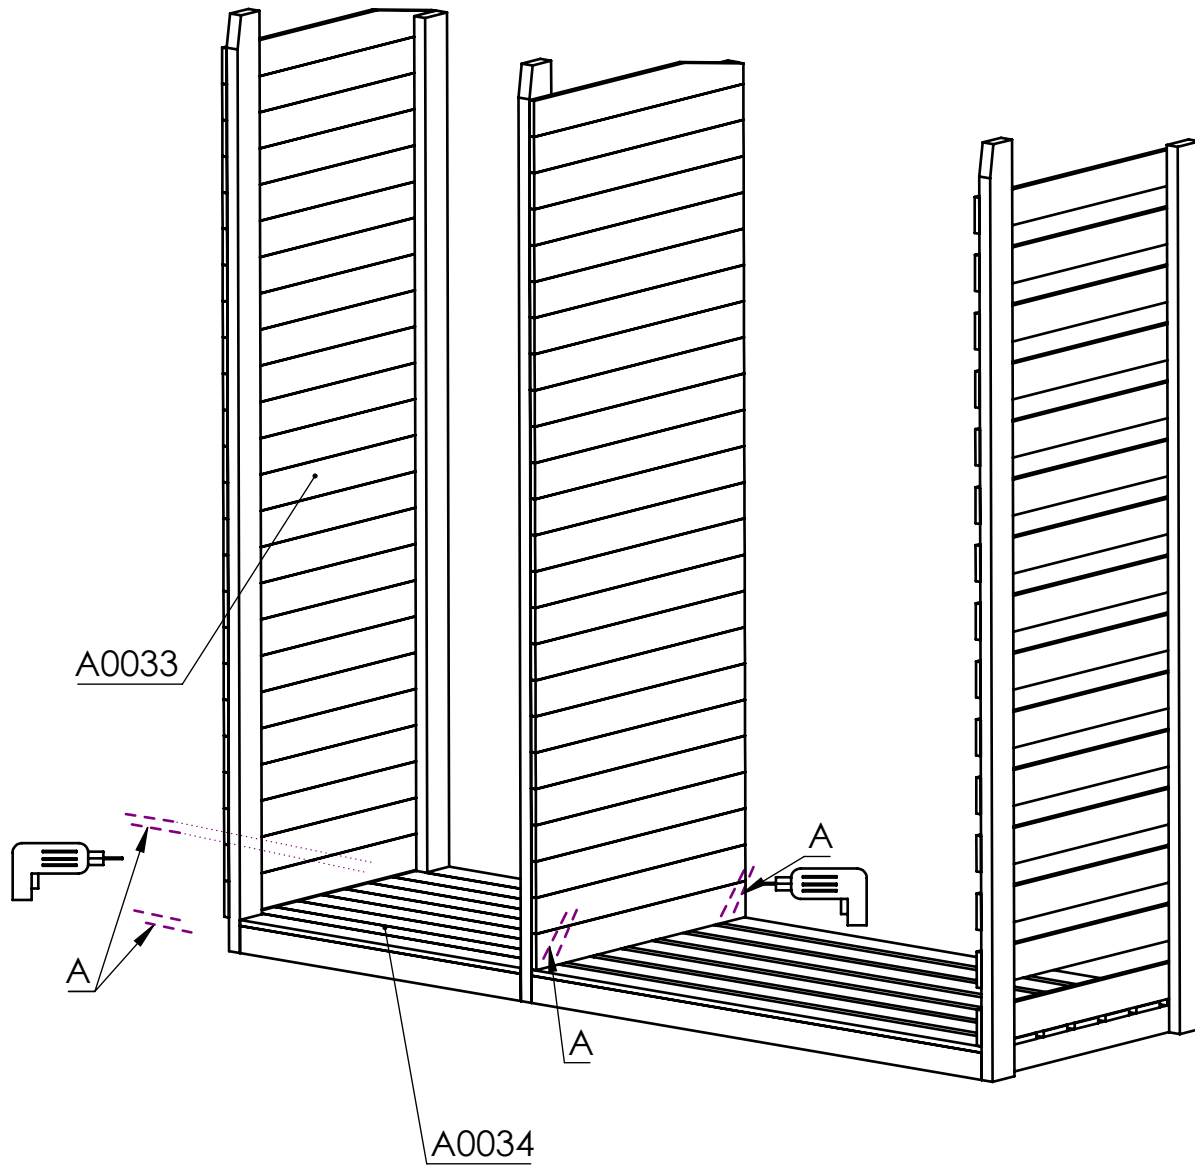

DREWUTNIA Z SZAFKĄ

206 x 65 x 190 cm

UWAGA!!

Przed rozpoczęciem pracy należy szczegółowo zapoznać się z instrukcją.

PRZYDATNE NARZĘDZIA

A 4 x 60 x28
B 3,5 x 30 x46
C 3,5 x 40 x8

Z x 2

H x 1

1

2

A0033 X1

A0034 X1

A 4 x 60 x8

3

A0035 X1

C 3,5 x 40 x8

4a

A0036 X1

A0037 X2

4b

A 4 x 60 x12
B 3,5 x 30 x4

5

A0038 X1

B 3,5 x 30 x14

6

A0039 x 4

B 3,5 x 30 x 16

7

A0040 x 1

Z x 2

H x 1

B 3,5 x 30 x 12