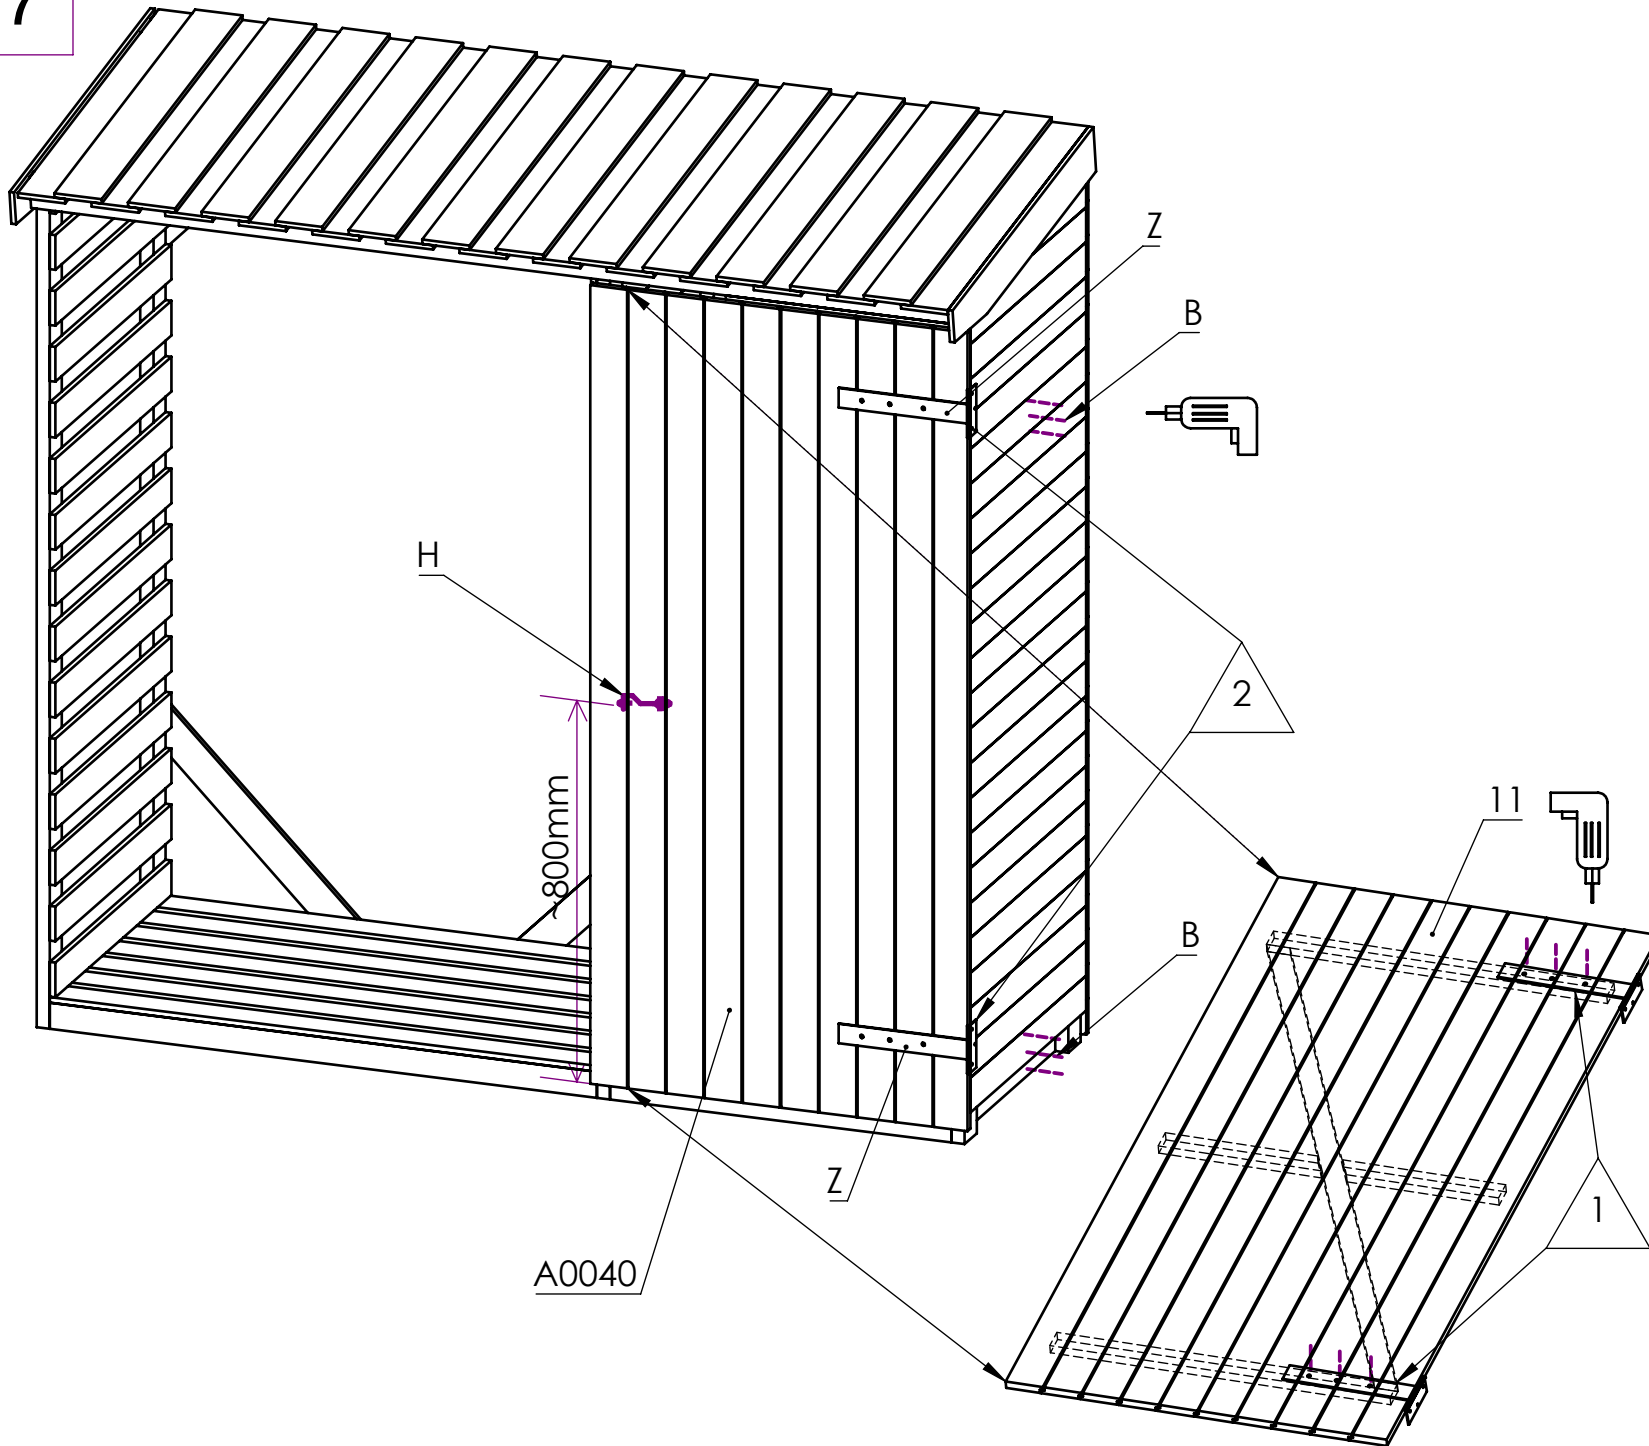

DREWUTNIA Z SZAFKĄ

206 x 65 x 190 cm

UWAGA!!

Przed rozpoczęciem pracy należy szczegółowo zapoznać się z instrukcją.

PRZYDATNE NARZĘDZIA

A 4 x 60 x28
B 3,5 x 30 x46
C 3,5 x 40 x8

Z x 2

H x 1

4a

A0036 X1

A0037 X2

4b

A 4 x 60 x12
B 3,5 x 30 x4

5

A0038 X1

B 3,5 x 30 x14

6

A0039 x 4

B 3,5 x 30 x 16

7

A0040 x 1

Z x 2

H x 1

B 3,5 x 30 x 12