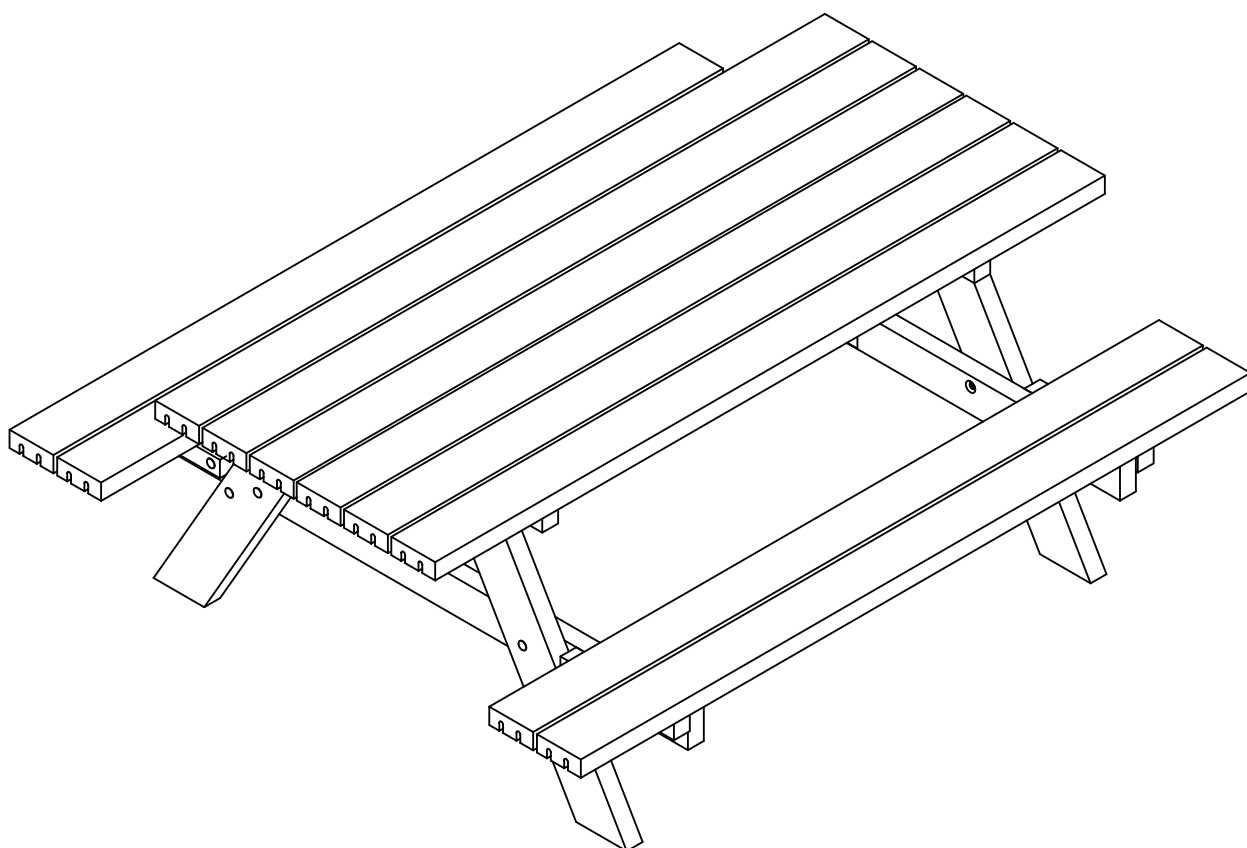

STÓŁ PIKNIKOWY 42mm

42 mm PICNICTABLE / 42 mm PICKNICKTISCH

Numer elementu / Part no. / Materialnummer	Szt. / Qty / St.	Wymiar / Dimension / Dimension
1 	1	84x740x1800 mm
2 	2	84x300x1800 mm
3 	4	42x116x835 mm
4 	2	42x88x1490 mm
5 	2	42x42x410/490 mm
A 	8	M8x80 mm
B 	12	M8x80 mm
C 	20	M8
D 	16	M8
E 	4	M8
F 	4	5,0x50 mm